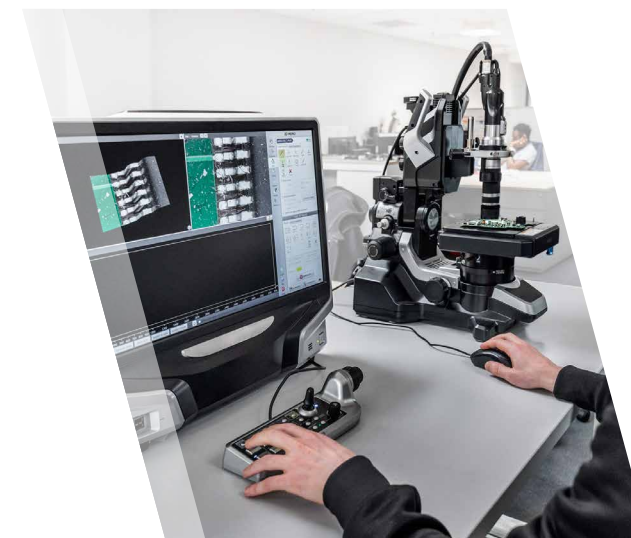

VÝROBY

- + Kontrola komponentů a produktů
- + Zlepšování produktů a procesů
- + Analýza životního prostředí

➔ Certifikace
ISO 14001 / ISO 9001