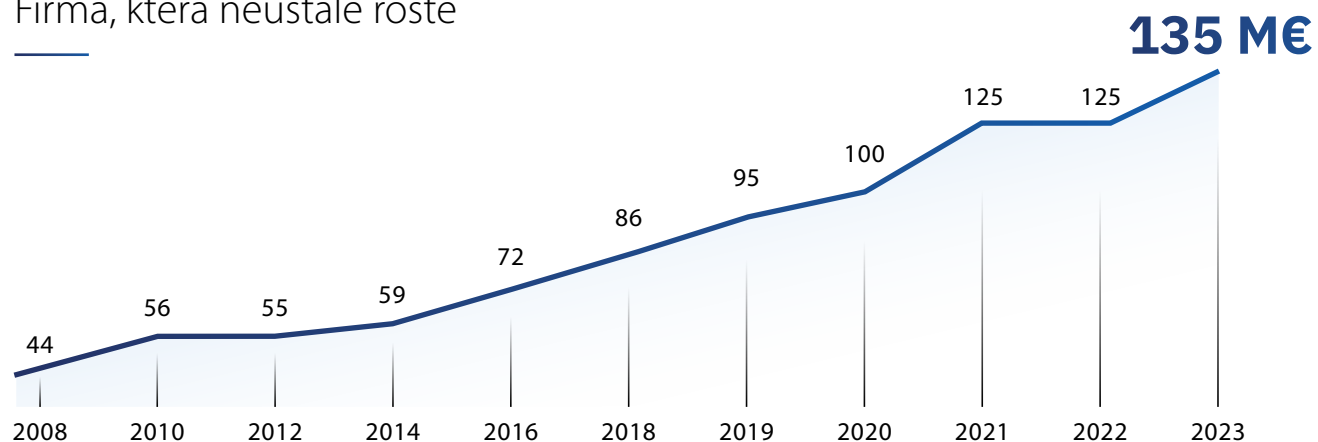

40%

SVAŘOVÁNÍ
& ŘEZÁNÍ

40%

OPRAVA
KAROSÉRIE

20%

NABÍJENÍ
BATERIE

Firma, která neustále roste

Tržby firmy (v milionech eur)

EN 2023...

135 M€
Konsolidovaný obrat

900
Spolupracovníků
ve světě

53 000 m²
ve světě

C1⁺
Hodnocení
v Banque de France

1. FIRMA GYS

INOVACE JAKO HNACÍ SÍLA ROZVOJE

1980