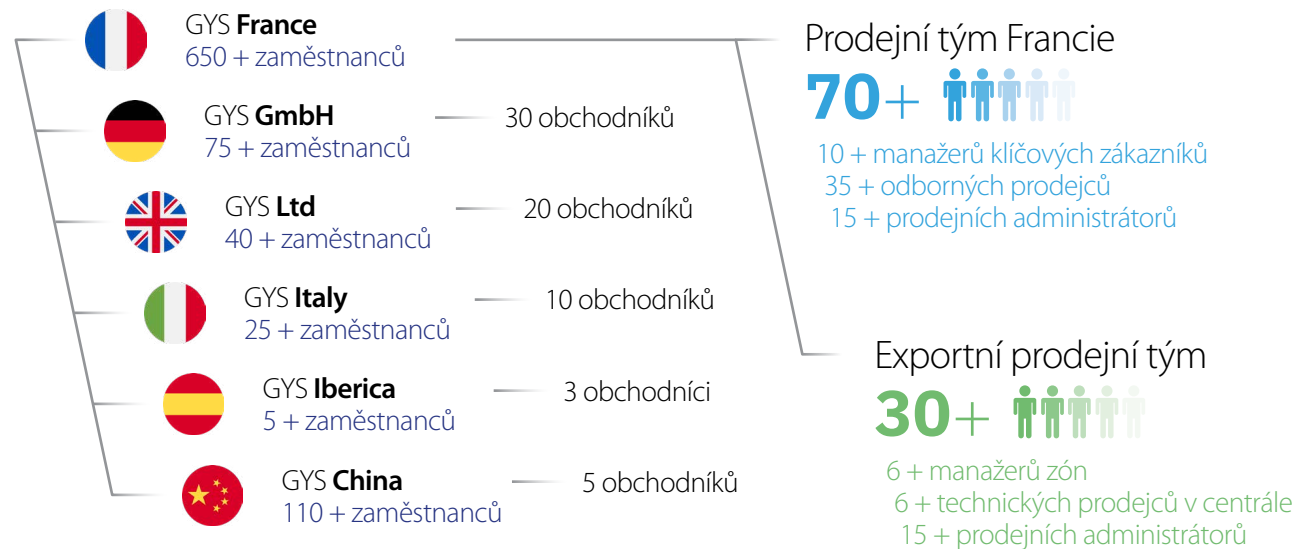

3. PRODUKTY A SLUŽBY

PRODEJNÍ TÝMY PO CELÉM SVĚTĚ

Značka působící ve Francii i v zahraničí

Náš multidisciplinární prodejní tým čítající 170 lidí pokrývá 132 zemí včetně Francie. Jsou k dispozici zákazníkům a denně je doprovázejí. **Firma GYS zajišťuje výhradní prodej svých výrobků svým distributorům, dovozcům a místním zástupcům.**