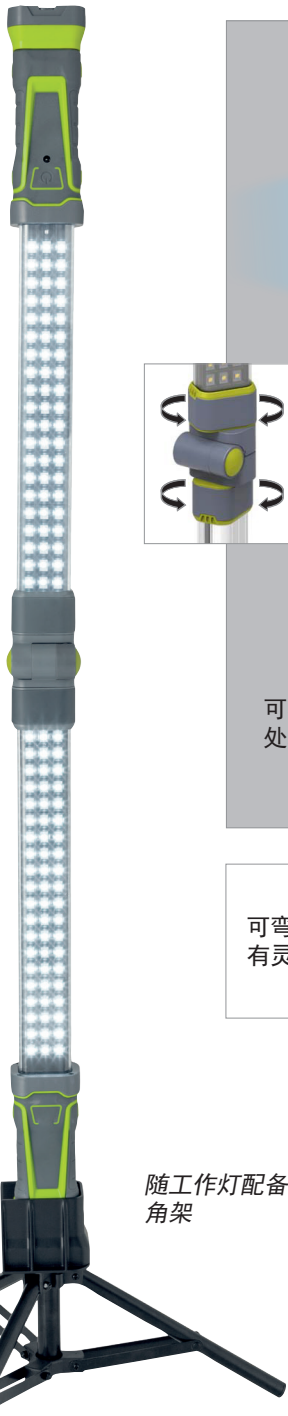

编号：058002 - 欧式充电器

编号：058316 - UK充电器

可弯折带三角架工作灯具备所有适用于工厂维修操作的优点。最长6小时的超强续航能力、磁端、可延伸线的配置以及其可折叠的设计理念、360度旋转调节的特点，使其可以适用于各种操作方位。

内部电池可充电	3.7 V, 4000 mAh 锂电池
可切换强光照模式	800流明
白色LED灯系统	120个LED灯
可自动切换低电流模式	6小时
可自动切换高电流模式	3小时

可360度旋转，工作区域各处均能兼顾

可弯曲90度，保证工作灯适用于各种操作方位的要求。

可弯折的设计更节省空间。两个磁端均配备有灵活的延伸线。

随工作灯配备有一个三角架

每端都配有一个挂钩和两个磁铁以及防尘盖。

250流明

800流明

2种光照强度可选。