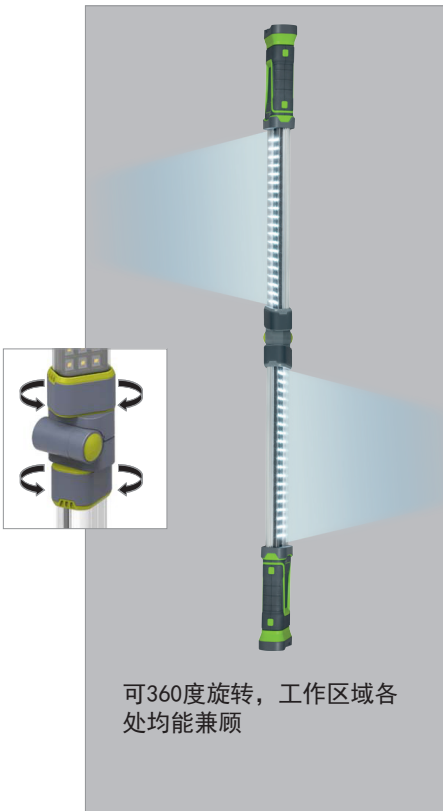

编号：058002 - 欧式充电器

编号：058316 - UK充电器

可弯折带三角架工作灯具备所有适用于工厂维修操作的优点。最长6小时的超强续航能力、磁端、可延伸线的配置以及其可折叠的设计理念、360度旋转调节的特点，使其可以适用于各种操作方位。

内部电池可充电	3.7 V, 4000 mAh 锂电池
可切换强光照模式	800流明
白色LED灯系统	120个LED灯
可自动切换低电流模式	6小时
可自动切换高电流模式	3小时

可360度旋转，工作区域各处均能兼顾

可弯曲90度，保证工作灯适用于各种操作方位的要求。

可弯折的设计更节省空间。两个磁端均配备有灵活的延伸线。

随工作灯配备有一个三角架

每端都配有一个挂钩和两个磁铁以及防尘盖。

250流明

800流明

2种光照强度可选。