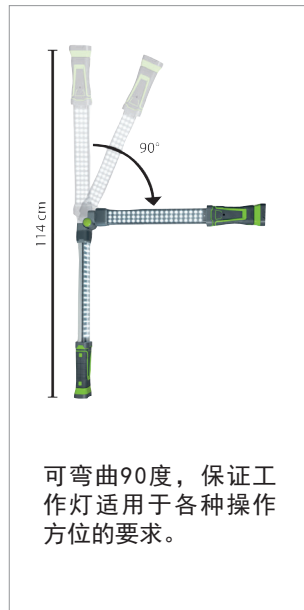

编号：058002 - 欧式充电器

编号：058316 - UK充电器

可弯折带三角架工作灯具备所有适用于工厂维修操作的优点。最长6小时的超强续航能力、磁端、可延伸线的配置以及其可折叠的设计理念、360度旋转调节的特点，使其可以适用于各种操作方位。

内部电池可充电	3.7 V, 4000 mAh 锂电池
可切换强光照模式	800流明
白色LED灯系统	120个LED灯
可自动切换低电流模式	6小时
可自动切换高电流模式	3小时

可360度旋转，工作区域各处均能兼顾

可弯曲90度，保证工作灯适用于各种操作方位的要求。

可弯折的设计更节省空间。两个磁端均配备有灵活的延伸线。

随工作灯配备有一个三角架

每端都配有一个挂钩和两个磁铁以及防尘盖。

250流明

800流明

2种光照强度可选。