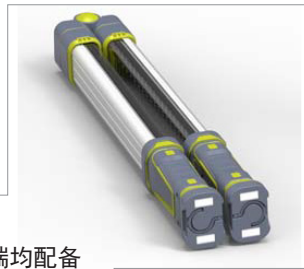

编号：058002 - 欧式充电器

编号：058316 - UK充电器

可弯折带三角架工作灯具备所有适用于工厂维修操作的优点。最长6小时的超强续航能力、磁端、可延伸线的配置以及其可折叠的设计理念、360度旋转调节的特点，使其可以适用于各种操作方位。

内部电池可充电	3.7 V, 4000 mAh 锂电池
可切换强光照模式	800流明
白色LED灯系统	120个LED灯
可自动切换低电流模式	6小时
可自动切换高电流模式	3小时

可360度旋转，工作区域各处均能兼顾

可弯曲90度，保证工作灯适用于各种操作方位的要求。

可弯折的设计更节省空间。两个磁端均配备有灵活的延伸线。

随工作灯配备有一个三角架

每端都配有一个挂钩和两个磁铁以及防尘盖。

250流明

800流明

2种光照强度可选。