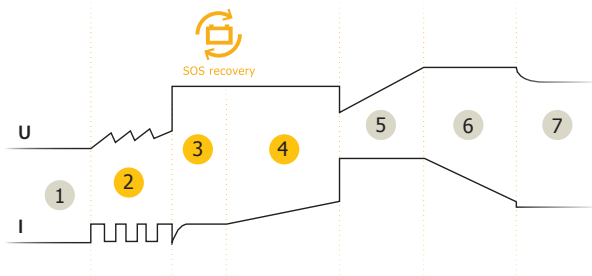

GYSFLASH 1.12 je speciálně navržena pro nabíjení 12V baterií malých strojů, jako motocykly, vodní skútry, motokáry nebo sekačky na trávu. Je vybavena 7-krokovou inteligentní křivkou, poskytující optimální nabíjení, a nabíjí rychleji než tradiční nabíječky.

IDEÁLNÍ PRO MOTORKY

- Navržena pro 12 V baterie od 1,2 do 32 Ah, nebo pro údržbu až do 100 Ah.
- **CAN BUS kompatibilita** pro motocykly vybaveny 12V zástrčkou : bezpečné nabíjení bez sledování a bez klíče v zapalování (*volitelný kabel*).
- **Optimalizované nabíjení**, nabíječka může zůstat v zimě nepřetržitě zapojena, aby se udržela životnost baterie.
- **Funkce „Auto restart“** aby se nabíječka po opětovném vypnutí mohla automaticky restartovat se správnými nastavení.

100% AUTOMATICKÉ NABÍJENÍ

- **7-kroková** nabíjecí křivka zajišťuje maximální výkon a životnost akumulátoru .
- Obnovuje hluboce vybité baterie (*SOS Recovery*).

1. 1 Analýza
2. 2 Obnovení
3. 3 Test
4. 4 Desulfatace
5. 5 Nabíjení
6. 6 Absorpce
7. 7 Údržba nabíjení