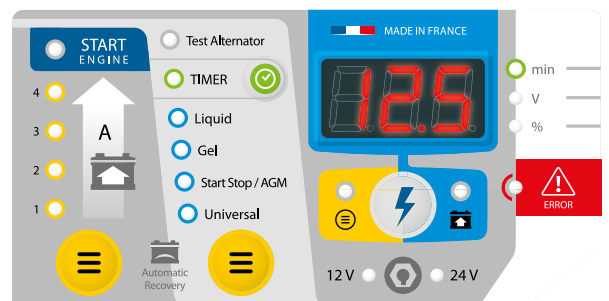

CE - EN 60335-2-29

50/60hz	I₁	800W	12V	MIN. Ah	MAX. Ah	Reg	I 60335-2-29	A 1v/c	Sikring	IP	mm	kg
230V	16A	800W	12V	20-375Ah	4 Start	5-10-15-25A	165A	200A	IP 21	425x255x255 mm	15 kg	
			24V	20-300Ah	4 Start	5-10-15-20A	130A					

MADE in FRANCE

www.gys.fr