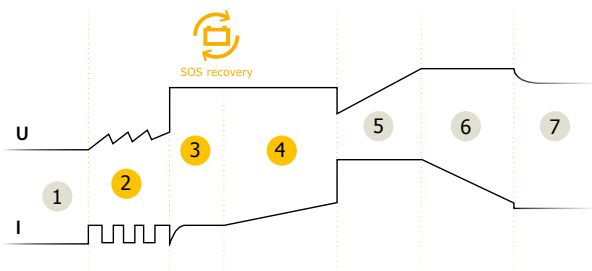

HØJEFFEKTIV OPLADNING

- **7 trins opladningskurve** sikrer maksimal batteriydelse og lang levetid.
- Den reaktiverer dybdeafloadede batterier >2V (SOS-reaktivering).

- 1 Analyse
- 2 Genopretning
- 3 Test
- 4 Desulfatering
- 5 Opladning
- 6 Absorption
- 7 Vedligeholdelsesopladning (flydende)

ERGONOMI

- Ultrakompakt design, let og bærbar.
- Vandtætte stik, der er hurtige / nemme at tilslutte.
- Modstandsdygtig over for støv og vandindtrængning (IP65 - ikke vandtæt).
- Kan fastgøres til en væg.