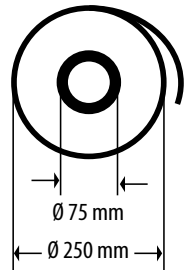

**Grosses Abrollgerät für Abdeckpapier oder Abdeckfolien. Bis zu 5 Rollen mit Längen von 30 bis 120 cm können gleichzeitig aufgebracht werden. Einfache Anwendung vor, hinter oder auf den Seiten des Fahrzeugs.**

- Länge der Rollen maximal : 120 cm
- Breite der Klingen : 140 cm (x3)
- Stabiles Material, lackierter Stahl
- Beweglich dank 2 Kunststoffrädern

x 6

**Option**  
Ø 40 mm  
**058897**

30 < 120 cm (x5)

1500 x 620 x 1330 mm

23 kg

1520 x 290 x 170 mm