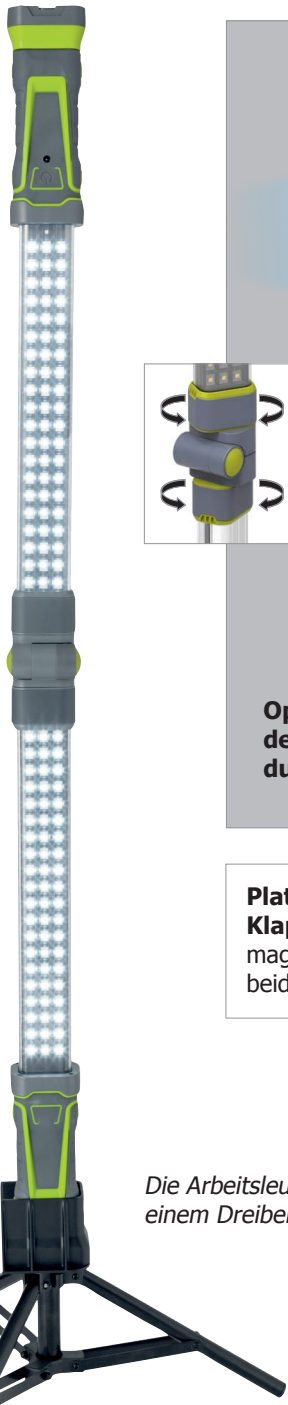

Die klappbare LED-Arbeitsleuchte mit Dreifuss macht sich durch Ihre Konzeption zum universell einsetzbaren Hilfsmittel in vielen Einsatzsituationen. Mit hoher Leuchtdauer (bis zu 6 h) ausgestattet, können die Leuchtfelder, zur optimalen Ausleuchtung in der Mitte verdreht werden. Flexibel fixiert wird die Lampe über die an den Enden angebrachten ausziehbaren MAGNETEN bzw. HAKEN.

Akkukapazität	3.7 V, 4000 mAh Lithium.
Max. Lichtstrom	800 lumens.
Anzahl CMS-LED	120 LEDs.
Leuchtdauer "Low" (m. 1 Akkuladung)	ca. 6 h.
Leuchtdauer "High" (m. 1 Akkuladung)	ca. 3 h.

**Optimale Ausleuchtung des Arbeitsbereiches durch 360° Rotation.**

Die Leuchte kann mittig um 90° geschwenkt werden und lässt sich so vielen Arbeitspositionen anpassen.

**Platzsparende Lagerung durch Klappmechanismus.** Abnehmbare magnetische Kappen mit flexiblem Kabel an beiden Enden.

Die Arbeitsleuchte wird mit einem Dreibeinstander geliefert.

Jede Endkappe verfügt über einen Haken und zwei Magnete zur sicheren Befestigung z.B. an der Motorhaube.

250 lumens

800 lumens

**2 Lichtstärkepegel** je nach Ausleuchtungsbedarf.