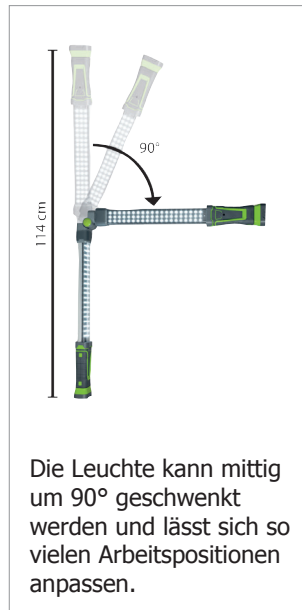

Die klappbare LED-Arbeitsleuchte mit Dreifuss macht sich durch Ihre Konzeption zum universell einsetzbaren Hilfsmittel in vielen Einsatzsituationen. Mit hoher Leuchtdauer (bis zu 6 h) ausgestattet, können die Leuchtfelder, zur optimalen Ausleuchtung in der Mitte verdreht werden. Flexibel fixiert wird die Lampe über die an den Enden angebrachten ausziehbaren MAGNETEN bzw. HAKEN.

Akkukapazität	3.7 V, 4000 mAh Lithium.
Max. Lichtstrom	800 lumens.
Anzahl CMS-LED	120 LEDs.
Leuchtdauer "Low" (m. 1 Akkuladung)	ca. 6 h.
Leuchtdauer "High" (m. 1 Akkuladung)	ca. 3 h.

**Optimale Ausleuchtung des Arbeitsbereiches durch 360° Rotation.**

Die Leuchte kann mittig um 90° geschwenkt werden und lässt sich so vielen Arbeitspositionen anpassen.

**Platzsparende Lagerung durch Klappmechanismus.** Abnehmbare magnetische Kappen mit flexiblem Kabel an beiden Enden.

Die Arbeitsleuchte wird mit einem Dreibeinstander geliefert.

Jede Endkappe verfügt über einen Haken und zwei Magnete zur sicheren Befestigung z.B. an der Motorhaube.

250 lumens

800 lumens

**2 Lichtstärkepegel** je nach Ausleuchtungsbedarf.