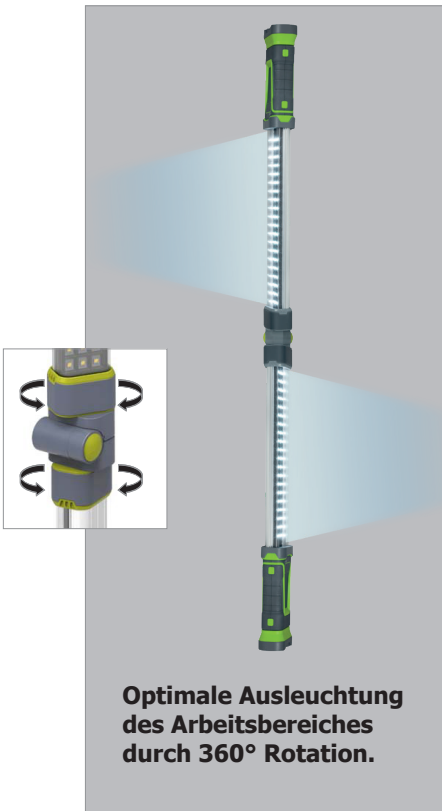

Die klappbare LED-Arbeitsleuchte mit Dreifuss macht sich durch Ihre Konzeption zum universell einsetzbaren Hilfsmittel in vielen Einsatzsituationen. Mit hoher Leuchtdauer (bis zu 6 h) ausgestattet, können die Leuchtfelder, zur optimalen Ausleuchtung in der Mitte verdreht werden. Flexibel fixiert wird die Lampe über die an den Enden angebrachten ausziehbaren MAGNETEN bzw. HAKEN.

Akkukapazität	3.7 V, 4000 mAh Lithium.
Max. Lichtstrom	800 lumens.
Anzahl CMS-LED	120 LEDs.
Leuchtdauer "Low" (m. 1 Akkuladung)	ca. 6 h.
Leuchtdauer "High" (m. 1 Akkuladung)	ca. 3 h.

**Optimale Ausleuchtung des Arbeitsbereiches durch 360° Rotation.**

Die Leuchte kann mittig um 90° geschwenkt werden und lässt sich so vielen Arbeitspositionen anpassen.

**Platzsparende Lagerung durch Klappmechanismus.** Abnehmbare magnetische Kappen mit flexiblem Kabel an beiden Enden.

Die Arbeitsleuchte wird mit einem Dreibeinstander geliefert.

Jede Endkappe verfügt über einen Haken und zwei Magnete zur sicheren Befestigung z.B. an der Motorhaube.

250 lumens

800 lumens

**2 Lichtstärkepegel** je nach Ausleuchtungsbedarf.