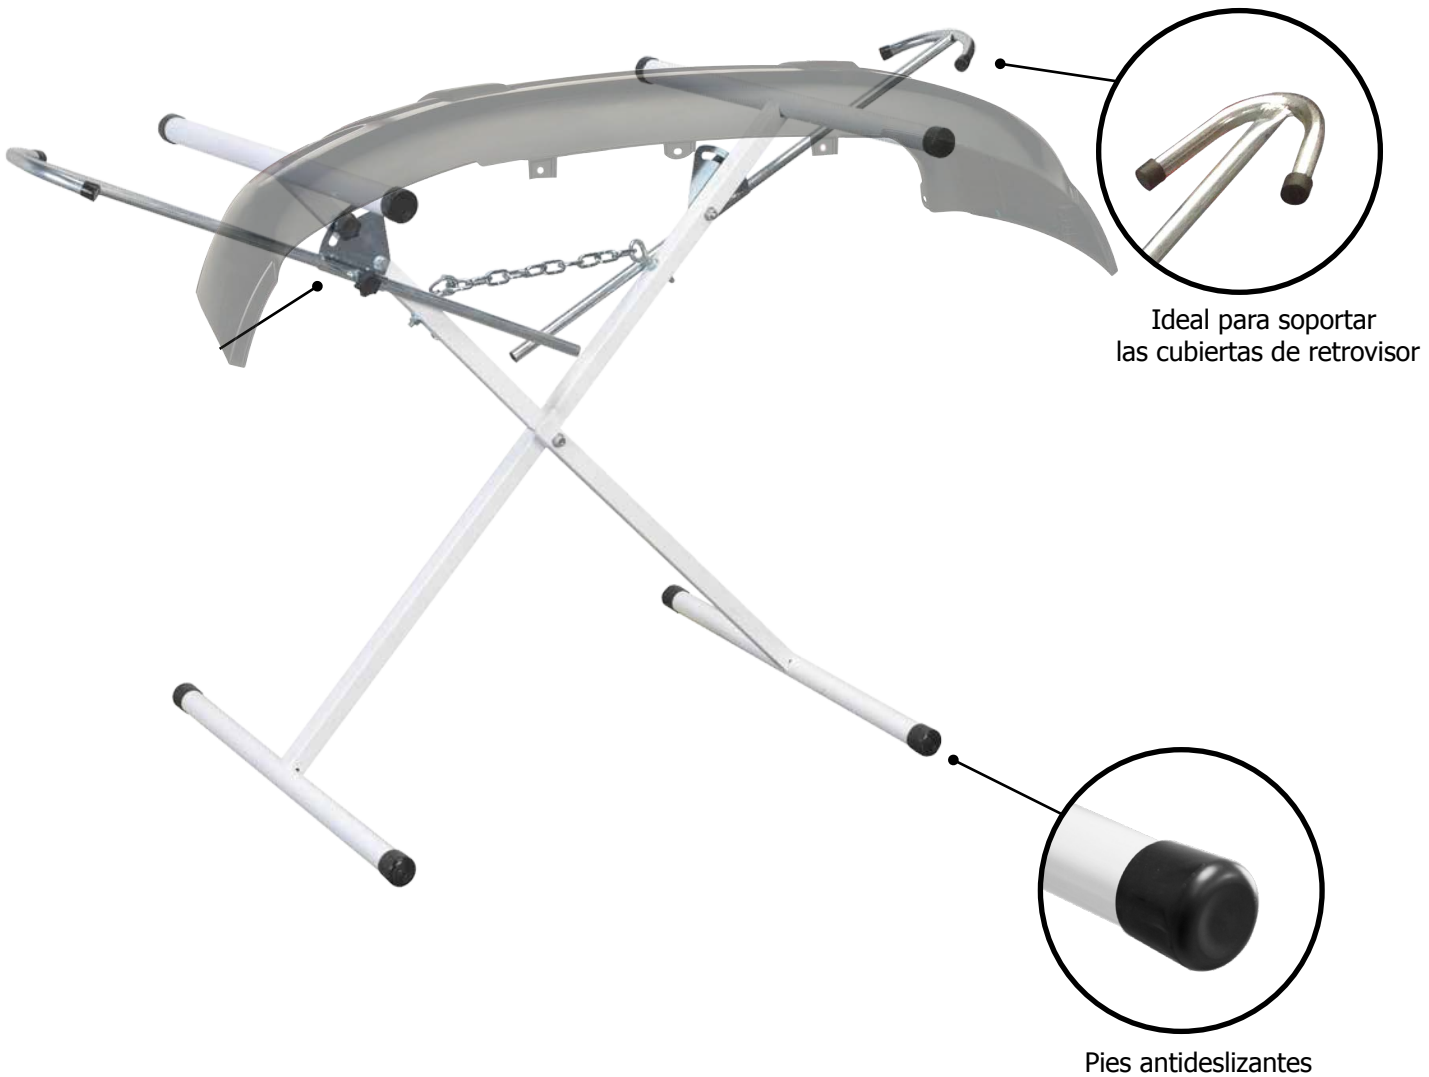

Caballote en forma de X, muy sólido y fácil de almacenar. Con altura ajustable. Permite estabilizar los parachoques.

- Capacidad de carga de 270 Kg.
- Ideal para todas las operaciones de preparación, de pintura y de secado..
- Caballote muy ligero que ocupa poco espacio.
- Altura ajustable de 876 mm a 1193 mm.

270 kg

dimensions

91 x 55 x 90 cm (Cadena en lo más corto)
74 x 55 x 105 cm (Cadena en lo más largo)

7,6 kg

595 x 105 x 740 mm
(8,4 kg)