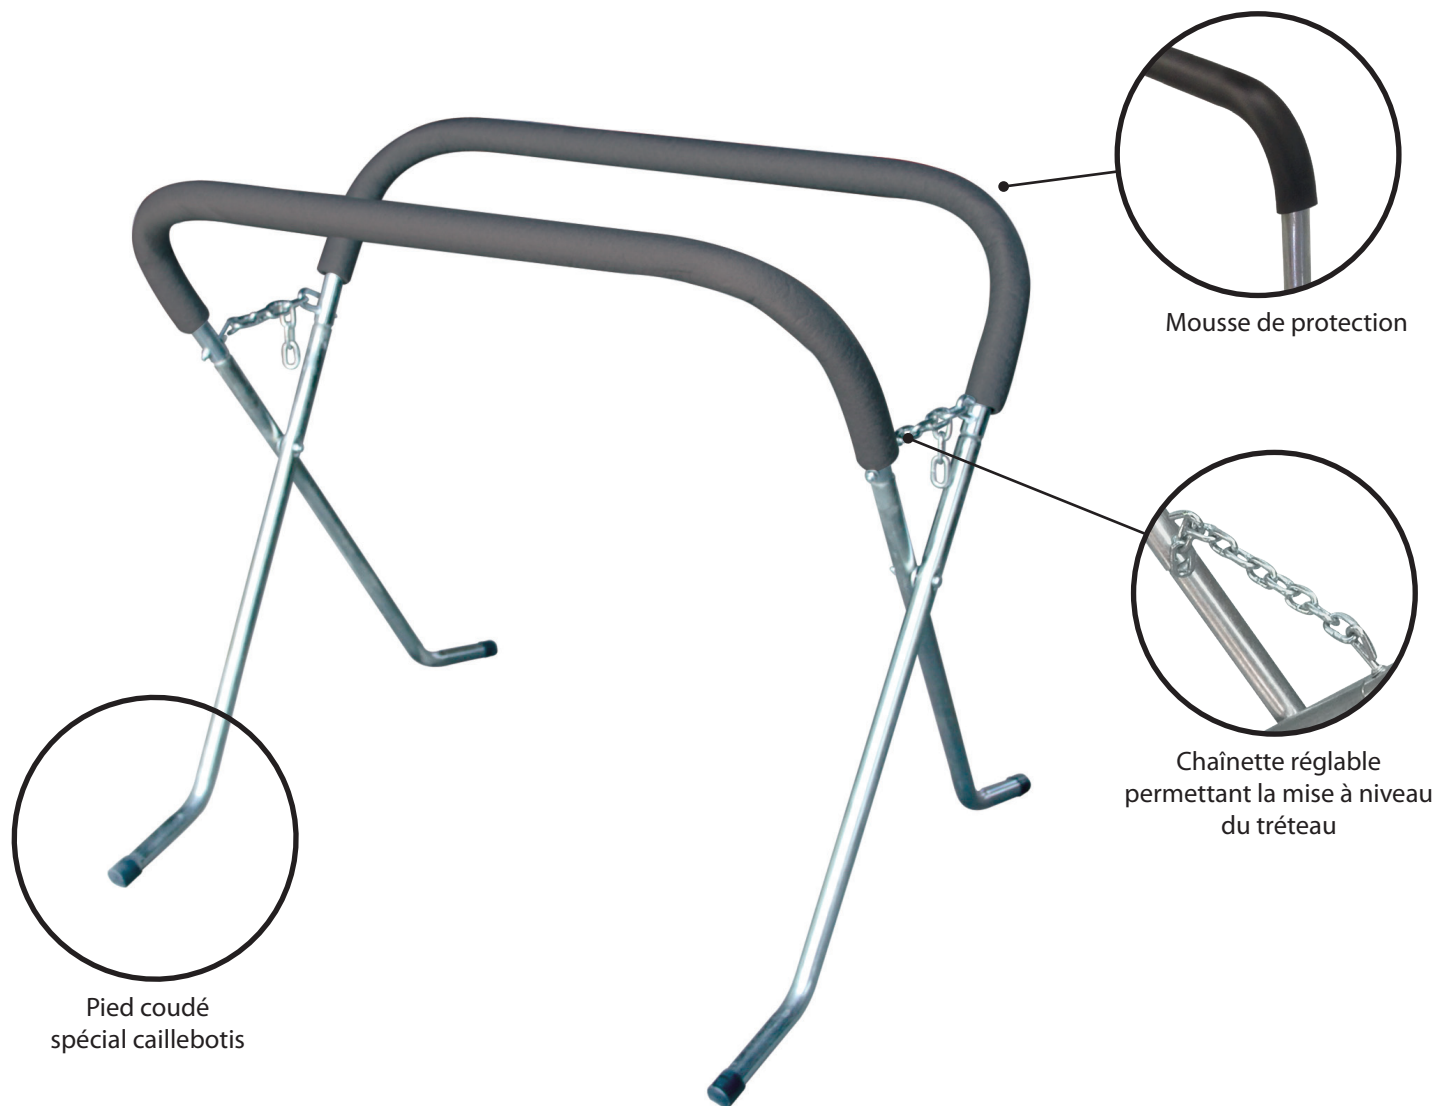

**Tréteau léger et très stable, spécial caillbotis. Supporte des pièces en carrosserie ou mise en peinture avec mousse de protection pour éviter d'endommager les pièces.**

- Capacité de charge à 230 Kg.
- Construction en tube métallique, avec mousse de protection sur les tubes supérieurs.
- Idéal pour travailler sur des portières, ailes ou capots.
- Hauteur ajustable.

230 kg

1005 x réglage chaînette x 1120 mm

5,5 kg

350 x 95 x 1060 mm