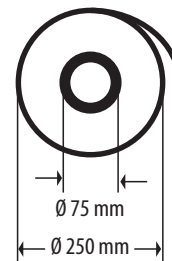

# Chariot de marouflage de luxe

Accessoires  
de carrosserie

Ref. 056954

**Support oblique pour 3 rouleaux de papier de masquage et/ou de plastique de marouflage de 30 à 90 cm. Application facile du papier depuis le devant, l'arrière ou le côté du véhicule.**

- Taille des rouleaux max. : 90 cm
- Matériel robuste et stable en acier peint.
- Manœuvrable : 2 roues pivotantes en caoutchouc.

30 < 90 cm (x3)

1500 x 620 x 1100 mm

12 kg

1220 x 290 x 170 mm