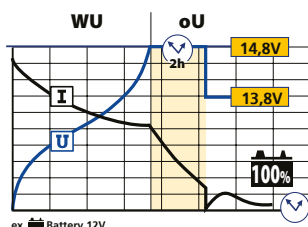

ALL BATTERIES

- Transformator s bakrenim namotajem
- 1,50 m kabela za punjenje
- Kabel za napajanje od 1,30 m

TEHNOLOGIJA

- Napunite 100% olovne, gel, kalcijeve i AGM start/stop baterije (Curve Wuou) od 20 do 150Ah.