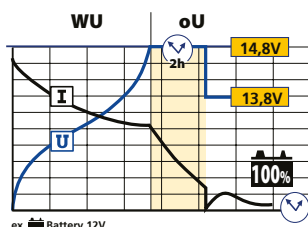

ALL BATTERIES

- Bakrena zavojnica
- 1,5 m kabela za punjenje
- Mrežni kabel od 1,3 m

TEHNOLOGIJA

WUoU

- Puni olovne, GEL, EFB i AGM baterije od 20 do 180 Ah do 100% (WUoU krivulja)

OPĆA ZAŠTITA

- Toplinska zaštita transformatora.
- Štiti elektroniku vozila.
- Zaštita od obrnutog polariteta putem prednjeg osigurača od 20 A.
- Potpuno izolirane stezaljke za sprječavanje iskrenja.
- Metalno kućište.

50hz	280W	6V / 12V	MIN. Ah MAX.	Reg	Moyen/Average (EN 60335)		fuse	IP	cm	kg
					Reg 1	Reg 2				
230V	280W	6V / 12V	25-180 Ah	2	6,5 A	10 A (boost)	20A	21	33x22x13	5