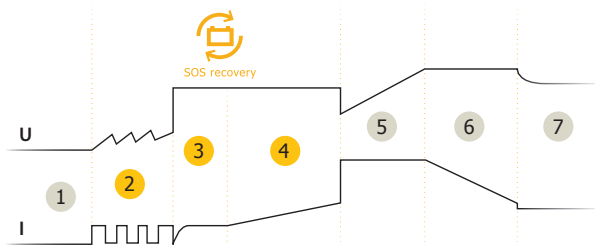

Kifejezetten motorok, jet-skik, kartingok vagy fűnyírók 12V-os akkumulátorának töltésére fejlesztették ki, a GYSFLASH 1.12 7 lépéses, intelligens töltésgörbével rendelkezik, ami optimális és 2-szer olyan gyors töltést garantál, mint a hagyományos akkumulátortöltők.

IDEÁLIS MOTOROKHOZ

- **12 V-os 1.2 - 32 Ah kapacitású akkumulátorok töltésére lett kifejlesztve**, egyben a töltöttségi állapot fenntartását is lehetővé teszi 100 Ah-ig.
- **CAN BUS kompatibilis** 12 V-os csatlakozóaljzattal rendelkező motoroknál : felügyelet nélküli és indítókulcs nélküli, biztonságos töltés (a kábel opcionális).
- **Az akkumulátortöltő fenntartja az optimális töltöttséget**, korlátlan ideig az akkumulátorra kapcsolva maradhat az áttelelés idejére majd problémamentes beindítást garantál.
- **«Auto Restart» Funkció** áramszünet esetére.

100% -OS AUTOMATA TÖLTÉS

- A felügyelet nélküli, 7 lépéses töltés és karbantartás maximális élettartamot és teljesítőképességet biztosít az akkumulátor számára.
- Visszanyeri a teljesen lemerült akkumulátorokat (SOS Recovery)

1. 1 Elemzés
2. 2 Visszanyerés
3. 3 Teszt
4. 4 Elszulfátosodottság megszüntetése
5. 5 Töltés
6. 6 Abszorpció
7. 7 Töltöttség fenntartása