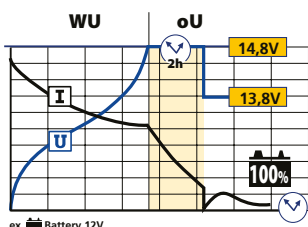

## TECHNOLOGIJOS

WUoU

- Įkraukite 100 % švino rūgšties, gelio, kalcio ir AGM start/stop akumuliatorių (kreivė WuoU) nuo 20 iki 150 Ah.