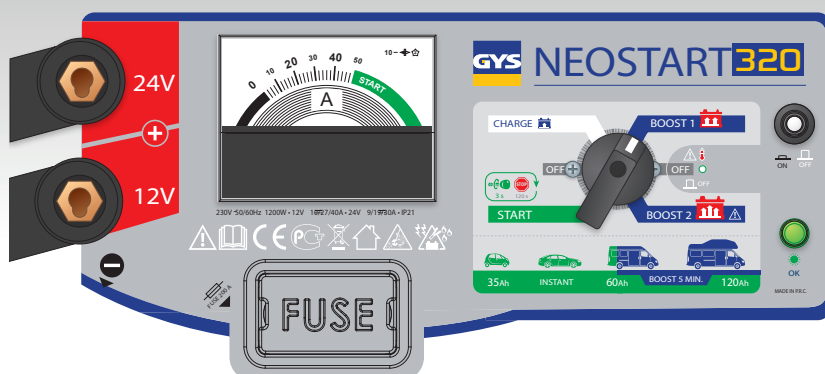

Neostart 320 vedligeholder batterier, også fuldstændigt afladte batterier.

LADEFUNKTION

Neostart 320 oplader 12V og 24V blybatterier fra 20 cAh til 700 Ah. Det er en traditionel oplader. Opladning skal overvåges.

STARTERFUNKTION

Neostart 320 kan starte køretøjer med 12V eller 24V bly-syre batterier fra 35 Ah til 120 Ah. En forhåndsopladning kan være nødvendig, for at tilføre tilstrækkelig energi til at starte køretøjet.

- Håndtag, der letter transporten
- Kabler Ø 10 mm², (længde: rød & sort - 2.1m)
- Eksternt synlig og let tilgængelig sikring
- Stort amperemeter

ENKELT KONTROLPANEL

CE - EN 60335-2-29

50/60hz	I ₁	1200W	12-24V	MIN. Ah MAX. Ah	Reg	EFFICACE / RMS	MOYEN / AVERAGE	POS. MANUAL	START		Fuse	IP	cm	kg
									A 1V/C	A 0V/C				
230V	13A	1200W	12-24V	20>700 Ah	3	40A	25A	•	160A	270A	150A	IP 21	41x30x21 cm	15,6 kg