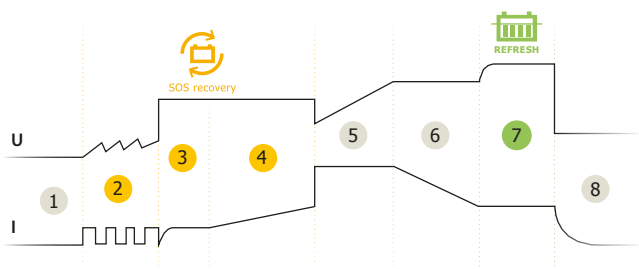

100% AUTOMATISCH LADEN

- Het laden en het onderhoud in **8 stappen zonder toezicht** optimaliseert de levensduur en de prestaties van de accu.
- Herstelt diep ontladen accu's >2V (SOS Recovery 🔄).