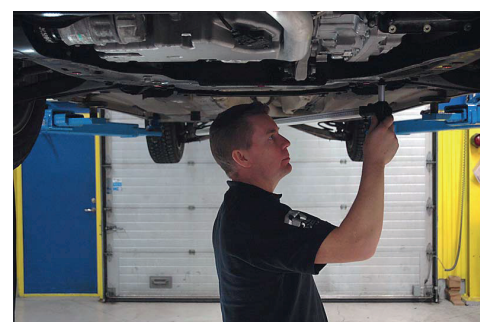

Met deze **BODYMETER**, een uiterst modern mechanisch meetgereedschap, kunt u snel en efficiënt diverse metingen uitvoeren op allerlei soorten voertuigen (lengte, symmetrie, en kruiscontroles). Eenvoudig te gebruiken, de metingen kunnen door één enkel persoon uitgevoerd worden.

EIGENSCHAPPEN

- Eenvoudig en snel meten
- Een uniek en gebrevetteerd zelfcentrerend magnetisch bevestigingssysteem.
- Licht in gewicht, eenvoudig af te lezen.
- Voor het uitvoeren van eenvoudige of vergelijkende metingen, zonder demontage van auto-onderdelen, over lengtes van 250 tot 2240 mm.

TOEPASSINGEN

Niveauregeling voertuig

Vergelijkende metingen

Symmetrie

ACCESSOIRES (Meegeleverde)