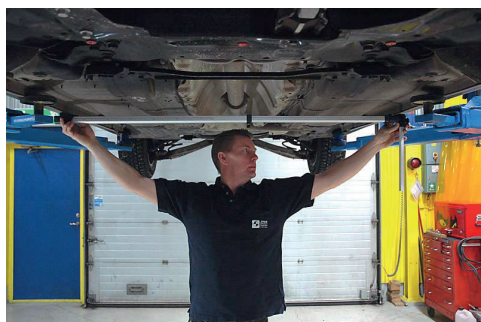

TOEPASSINGEN

Niveauregeling voertuig