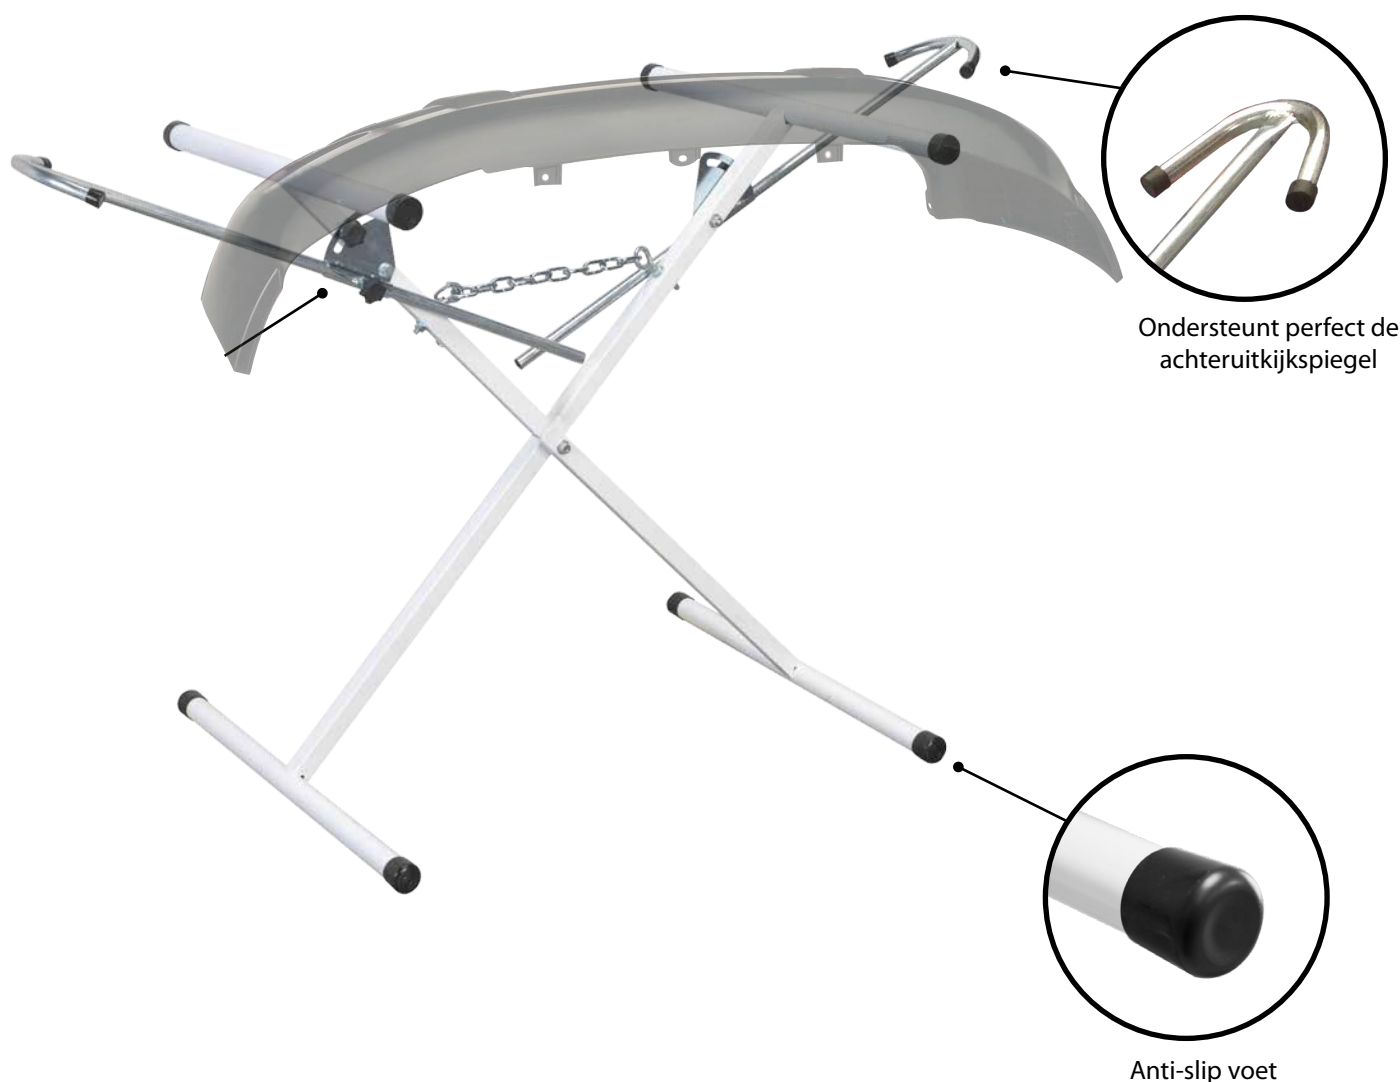

Zeer stevige X-schraag, eenvoudig op te bergen. In hoogte instelbaar. Voor een perfecte ondersteuning van bumpers.

- Kan tot 270 Kg dragen.
- Ideaal voor alle soorten voorbereidingswerkzaamheden, schilderwerk en het drogen van behandelde bumpers.
- Licht in gewicht, neemt weinig plaats in.
- In hoogte verstelbaar van 876 mm tot 1193 mm.

270 kg

uitgevouwe

91 x 55 x 90 cm (Ketting kort afgesteld)
74 x 55 x 105 cm (Ketting lang afgesteld)

7,6 kg

595 x 105 x 740 mm
(8,4 kg)