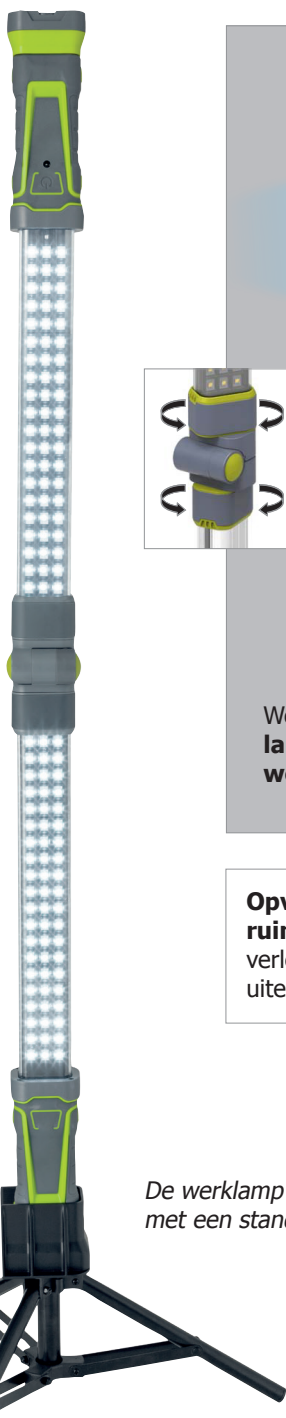

# Buigbare werklamp op standaard

Art. code 058002 - Lader EUR

Art. code 058316 - Lader UK

Deze buigbare werklamp met standaard is een onmisbaar gereedschap bij reparaties in de werkplaats. De lamp heeft een grote autonomie (max 6 uur) en kan, dankzij de gemagnetiseerde uiteinden en z'n grote wendbaarheid (360°), bij nagenoeg alle reparaties gebruikt worden. De lamp kan ingeklapt worden en heeft een verlengbaar snoer.

Interne oplaadbare accu	3.7 V, 4000 mAh Lithium.
Modus hoge intensiteit	800 lumen
Blanke LEDs	120 LEDs.
Autonomie bij minder sterke intensiteit	6 uur.
Autonomie bij sterke lichtintensiteit	3 uur.

Wendbaarheid 360°. De lamp kan een volledige werkzone verlichten.

De lamp, tot 90° buigbaar, met standaard past zich aan aan alle mogelijke werksituaties die in een garage voor kunnen komen.

**Opvouwbaar ontwerp : bespaart ruimte.** Gemagnetiseerde uiteinden, met verlengbare flexibele snoeren aan de twee uiteinden.

De werklamp wordt geleverd met een standaard.

Aan de twee uiteinden van de lamp zijn een haak en twee magneten bevestigd. Dit maakt de lamp ideaal voor reparatie-werkzaamheden onder de motorkap.

250 lumens