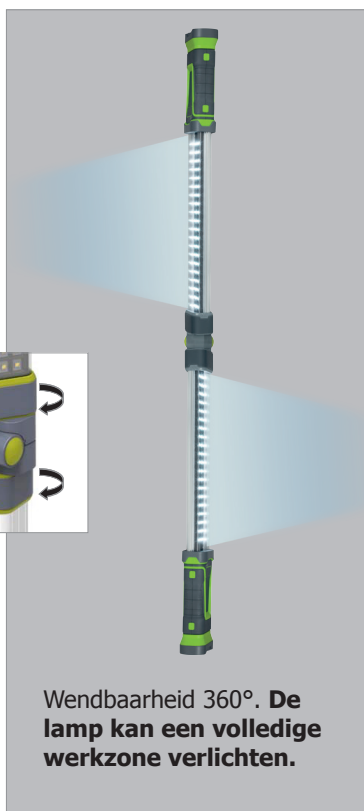

# Buigbare werklamp op standaard

Art. code 058002 - Lader EUR

Art. code 058316 - Lader UK

Deze buigbare werklamp met standaard is een onmisbaar gereedschap bij reparaties in de werkplaats. De lamp heeft een grote autonomie (max 6 uur) en kan, dankzij de gemagnetiseerde uiteinden en z'n grote wendbaarheid (360°), bij nagenoeg alle reparaties gebruikt worden. De lamp kan ingeklapt worden en heeft een verlengbaar snoer.

Interne oplaadbare accu	3.7 V, 4000 mAh Lithium.
Modus hoge intensiteit	800 lumen
Blanke LEDs	120 LEDs.
Autonomie bij minder sterke intensiteit	6 uur.
Autonomie bij sterke lichtintensiteit	3 uur.

Wendbaarheid 360°. De lamp kan een volledige werkzone verlichten.

De lamp, tot 90° buigbaar, met standaard past zich aan aan alle mogelijke werksituaties die in een garage voor kunnen komen.

**Opvouwbaar ontwerp : bespaart ruimte.** Gemagnetiseerde uiteinden, met verlengbare flexibele snoeren aan de twee uiteinden.

De werklamp wordt geleverd met een standaard.

Aan de twee uiteinden van de lamp zijn een haak en twee magneten bevestigd. Dit maakt de lamp ideaal voor reparatie-werkzaamheden onder de motorkap.

250 lumens