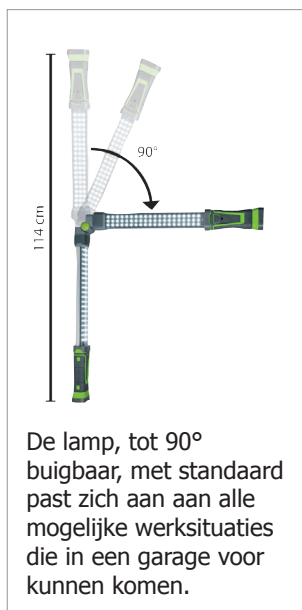

# Buigbare werklamp op standaard

Art. code 058002 - Lader EUR

Art. code 058316 - Lader UK

Deze buigbare werklamp met standaard is een onmisbaar gereedschap bij reparaties in de werkplaats. De lamp heeft een grote autonomie (max 6 uur) en kan, dankzij de gemagnetiseerde uiteinden en z'n grote wendbaarheid (360°), bij nagenoeg alle reparaties gebruikt worden. De lamp kan ingeklapt worden en heeft een verlengbaar snoer.

Interne oplaadbare accu	3.7 V, 4000 mAh Lithium.
Modus hoge intensiteit	800 lumen
Blanke LEDs	120 LEDs.
Autonomie bij minder sterke intensiteit	6 uur.
Autonomie bij sterke lichtintensiteit	3 uur.

Wendbaarheid 360°. De lamp kan een volledige werkzone verlichten.

De lamp, tot 90° buigbaar, met standaard past zich aan aan alle mogelijke werksituaties die in een garage voor kunnen komen.

**Opvouwbaar ontwerp : bespaart ruimte.** Gemagnetiseerde uiteinden, met verlengbare flexibele snoeren aan de twee uiteinden.

De werklamp wordt geleverd met een standaard.

Aan de twee uiteinden van de lamp zijn een haak en twee magneten bevestigd. Dit maakt de lamp ideaal voor reparatie-werkzaamheden onder de motorkap.

250 lumens