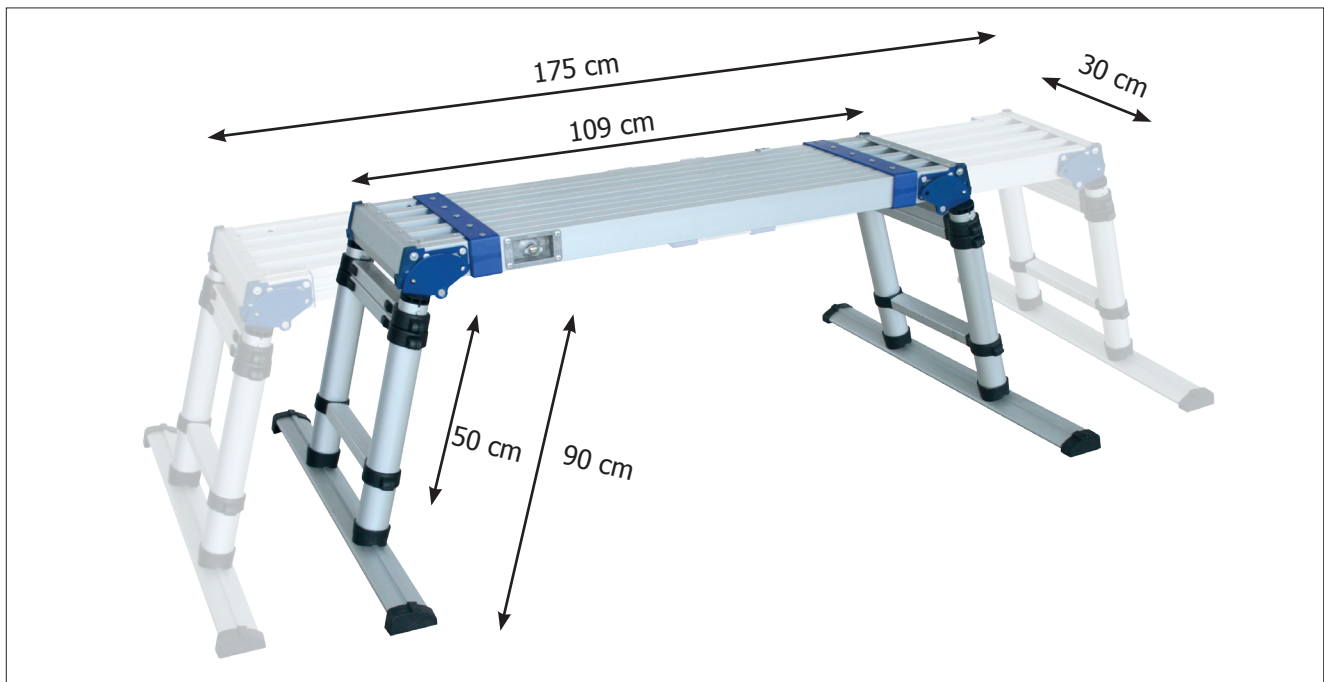

Dit telescopische werk-platform is het ideale gereedschap bij diverse carrosserie-werkzaamheden. Platform met een instelbare hoogte (tussen 50 en 90 cm). Kan tot 150 kg dragen. Eenmaal opgeklapt is dit platform eenvoudig mee te nemen en op te bergen.

## PRAKTISCH EN FUNCTIONEEL

Een platform dat u zowel in hoogte (50 < 90 cm) als in lengte (100 < 175 cm) kunt verstellen, zodat het voor diverse doeleinden gebruikt kan worden. De breedte van het platform is 30 cm.

## STEVIG EN ERGONOMISCH

- ✓ Vervaardigd van hoogwaardig aluminium en met glasvezel verstevigd kunststof.
- ✓ Gewicht 15,5 kg, draagkracht 150 kg.
- ✓ Eenvoudig schoon te houden dankzij het anodiseren van de aluminium onderdelen.
- ✓ Duurzame rubberen voetjes, voor meer grip.

Het platform kan opgevouwen worden, zodat u het eenvoudig kunt vervoeren en opbergen.