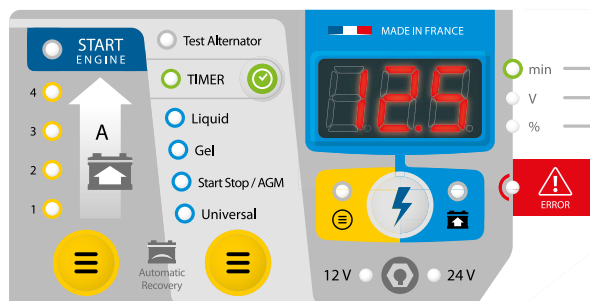

CE - EN 60335-2-29

50/60hz	I₁	800W	12V	MIN. Ah	MAX. Ah	Reg	I 60335-2-29	A 1v/c	Sikring	IP	mm	kg
230V	16A	800W	12V	20-375Ah	4 Start	5-10-15-25A	165A	200A	IP 21	425x255x255 mm	15 kg	
			24V	20-300Ah	4 Start	5-10-15-20A	130A					

MADE in FRANCE

www.gys.fr