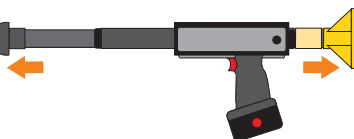

O único sistema de alisamento push-pull na bateria de 14,4V.

- Potencia de Puxar (pull): 5 toneladas
- Potencia de Impulso: 5 toneladas
- Curso do pistão: 130 mm

PATENTEADO

Espaçamento:

Prensagem:

Tração:

Empurrão:

Aplicações:

Incluído :

Kit standard
Dimensões: 425 x 620 x 210 mm - 18 kg

Kit de acessórios
Dimensões: 425 x 620 x 150 mm - 20 kg