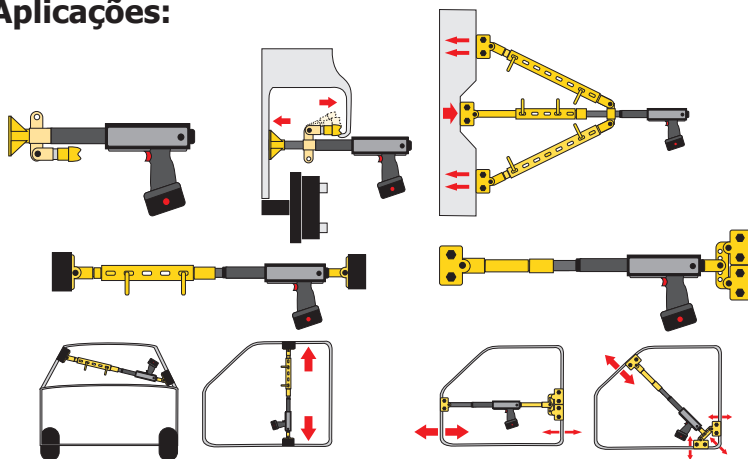

O único sistema de alisamento push-pull na bateria de 14,4V.

- Potencia de Puxar (pull): 5 toneladas
- Potencia de Impulso: 5 toneladas
- Curso do pistão: 130 mm

PATENTEADO

Espaçamento:

Prensagem:

Tração:

Empurrão:

Aplicações:

Incluído :

Kit standard
Dimensões: 425 x 620 x 210 mm - 18 kg

Kit de acessórios
Dimensões: 425 x 620 x 150 mm - 20 kg