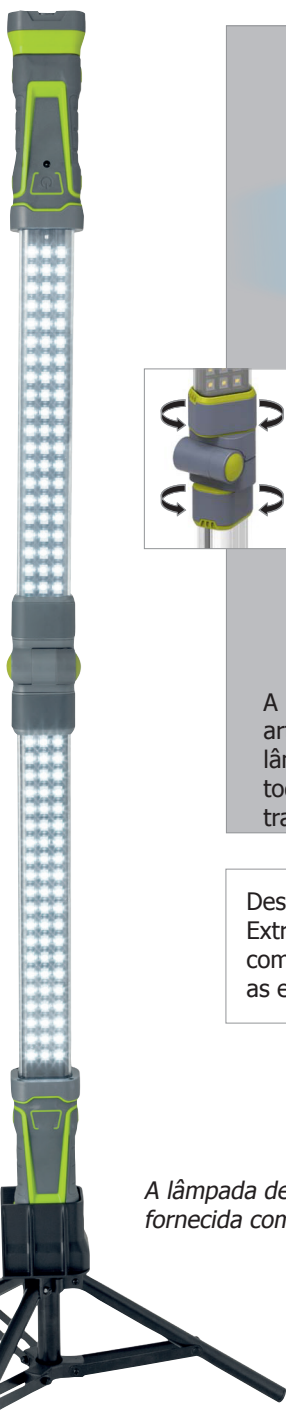

Lâmpada de trabalho dobrável em tripé

Ref. 058002 - Carregador EUR

Ref. 058316 - Carregador UK

A lâmpada de trabalho tripé dobrável tem todas as características necessárias para se tornar uma ferramenta indispensável durante os reparos na oficina. Com uma bateria de longa duração (6 horas no máximo), foi concebido para ser colocado em múltiplas posições graças às suas extremidades magnéticas, ao seu cordão extensível, ao seu design dobrável e à sua articulação de 360 °.

Bateria interna recarregável	3.7 V, 4000 mAh Lítio
Modo alta intensidade	800 lumens.
LEDS brancos CMS	120 LEDs.
Autonomia no modo de baixa intensidade	6 horas
Autonomia no modo de intensidade forte	3 horas

A rotação em torno da articulação 360 °. A lâmpada pode iluminar toda uma área de trabalho.

Inclinando-se a 90 ° C, a lâmpada do tripé adapta-se às múltiplas posições necessárias para a reparação da oficina.

Design dobrável para economizar espaço. Extremidades magnetizadas destacáveis, com cordão extensível e flexível, em ambas as extremidades.

A lâmpada de trabalho é fornecida com um tripé.

Cada extremidade tem um gancho e dois ímãs, para uso sob o capô.