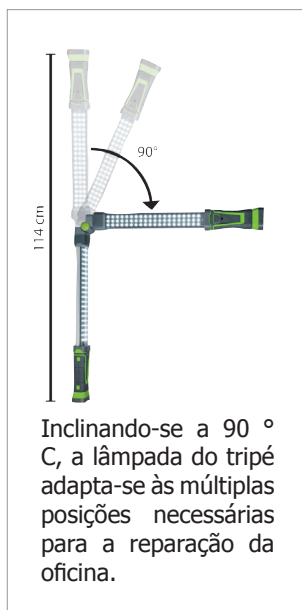

Lâmpada de trabalho dobrável em tripé

Ref. 058002 - Carregador EUR

Ref. 058316 - Carregador UK

A lâmpada de trabalho tripé dobrável tem todas as características necessárias para se tornar uma ferramenta indispensável durante os reparos na oficina. Com uma bateria de longa duração (6 horas no máximo), foi concebido para ser colocado em múltiplas posições graças às suas extremidades magnéticas, ao seu cordão extensível, ao seu design dobrável e à sua articulação de 360 °.

A rotação em torno da articulação 360 °. A lâmpada pode iluminar toda uma área de trabalho.

Inclinando-se a 90 ° C, a lâmpada do tripé adapta-se às múltiplas posições necessárias para a reparação da oficina.

Design dobrável para economizar espaço. Extremidades magnetizadas destacáveis, com cordão extensível e flexível, em ambas as extremidades.

A lâmpada de trabalho é fornecida com um tripé.

Cada extremidade tem um gancho e dois ímãs, para uso sob o capô.