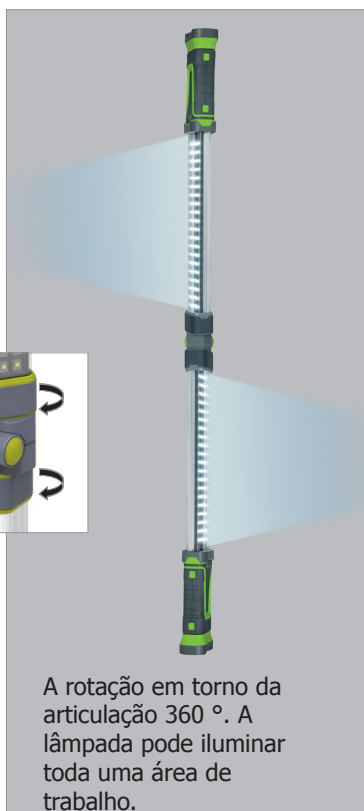

Lâmpada de trabalho dobrável em tripé

Ref. 058002 - Carregador EUR

Ref. 058316 - Carregador UK

A lâmpada de trabalho tripé dobrável tem todas as características necessárias para se tornar uma ferramenta indispensável durante os reparos na oficina. Com uma bateria de longa duração (6 horas no máximo), foi concebido para ser colocado em múltiplas posições graças às suas extremidades magnéticas, ao seu cordão extensível, ao seu design dobrável e à sua articulação de 360 °.

Bateria interna recarregável	3.7 V, 4000 mAh Lítio
Modo alta intensidade	800 lumens.
LEDS brancos CMS	120 LEDs.
Autonomia no modo de baixa intensidade	6 horas
Autonomia no modo de intensidade forte	3 horas

A rotação em torno da articulação 360 °. A lâmpada pode iluminar toda uma área de trabalho.

Inclinando-se a 90 ° C, a lâmpada do tripé adapta-se às múltiplas posições necessárias para a reparação da oficina.

Design dobrável para economizar espaço. Extremidades magnetizadas destacáveis, com cordão extensível e flexível, em ambas as extremidades.

A lâmpada de trabalho é fornecida com um tripé.

Cada extremidade tem um gancho e dois ímãs, para uso sob o capô.