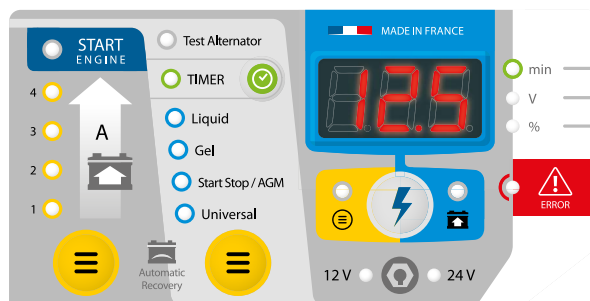

+ **Функции теста альтернатора для быстрого определения сбоя.**

+ **Удобное и простое считывание ошибок с цифрового дисплея.**

CE - EN 60335-2-29

50/60hz	I1	800B	12В	MIN. Ah	MAX. Ah	Reg	60335-2-29	A 1v/c	Fuse	IP	mm	kg
230В	16А	800В	12В	20-375Ач	4+Start	5-10-15-25А	165А	200А	IP 21	425x255x255 mm	15 kg	
			24В	20-300Ач	4+Start	5-10-15-20А	130А					