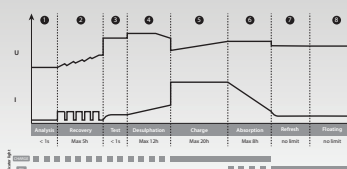

GYSFLASH 6.12 XL ДЛЯ ЭФФЕКТИВНОЙ ЗАРЯДКИ

- Благодаря 6 А зарядному устройству **GYSFLASH 6.12 XL** бустер **STARTPACK PRO 12.24 XL** заряжается на 100% за несколько часов и без надзора.
- Он использует развернутую восьмиступенчатую кривую зарядки, гарантирующую оптимальные рабочие характеристики аккумуляторов устройства **STARTPACK PRO 12.24 XL**.
- Это зарядное устройство компактное, легкое и герметичное может либо крепиться сзади аппарата при его транспортировке, либо оставаться независимым.