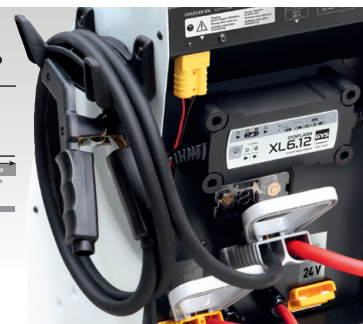

Startpack pro 12.24 xl - это ультра-мощный и очень прочный бустер, специально разработанный для интенсивной техподдержки по месту происшествия. Благодаря усовершенствованным защитным системам это автономное пусковое устройство является самым лучшим на рынке.

UNE PUISSANCE DE DÉMARRAGE EXCEPTIONNELLE EN 12 V ET 24 V

- Благодаря двум высококачественным аккумуляторам Exide, которые можно использовать в любом положении, **STARTPACK PRO 12.24 XL** генерирует сильный ток запуска до 8500 А (пик).
- Он подходит для любых свинцовых АКБ (AGM, с жидким или гелиевым электролитом и т.д.).
- Благодаря автоматическому запуску бустер генерирует ток только при запуске двигателя автомобиля.
- Соединенные параллельно две 12-вольтовые АКБ выдают очень большую энергию.
- Уникальный в своем роде аппарат: 12.24 XL оптимизирует свою пусковую энергию соответственно потребностям транспортного средства, в том числе для тех, которые требуют длительного времени прогрева (вертолеты, автобусы на биогазовом топливе...). Он находится в режиме ожидания в течении регулируемого времени: до 120сек в нормальном режиме или 300сек в режиме SOS, для того чтобы определить наилучший момент мгновенной подачи всей мощности.

GYSFLASH 6.12 XL ДЛЯ ЭФФЕКТИВНОЙ ЗАРЯДКИ

- Благодаря 6 А зарядному устройству **GYSFLASH 6.12 XL** бустер **STARTPACK PRO 12.24 XL** заряжается на 100% за несколько часов и без надзора.
- Он использует развернутую восьмиступенчатую кривую зарядки, гарантирующую оптимальные рабочие характеристики аккумуляторов устройства **STARTPACK PRO 12.24 XL**.
- Это зарядное устройство компактное, легкое и герметичное может либо крепиться сзади аппарата при его транспортировке, либо оставаться независимым.

START											
INSIDE 12V	Battery	1V/C	CC de pornire	Peak Battery	Încărcător	Bảo vệ	siguranță	Dimensions	cm	kg	
2x50 Ah Exide	12 V	1600 A	3000 A	8500 A	230 V 6 A	Auto	✓	300 A	2 x 2m ø70 mm ²	52x43x104	71
	24 V	1400 A	2600 A	4250 A							