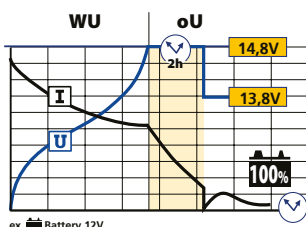

TEHNOLOGIJA

WUoU

- 100-odstotno polnjenje svinčevih, gelskih, kalcijevih in AGM start/stop baterij (krivulja Wuou) od 20 do 150 Ah.

SPLOŠNA ZAŠČITA

- Toplotna zaščita transformatorja
- Zaščita vgrajene elektronike
- Zaščita pred spremembo polaritete s 25A varovalko
- Sponke so izolirane, da se preprečijo iskre
- Kovinsko ohišje

50hz	230V	230W	6 V / 12 V	MIN. Ah MAX.	Reg	Moyen/Average (EN 60335)		fuse	IP	cm	kg
						Reg 1	Reg 2				
	230V	230W	6 V / 12 V	20-150 Ah	2	5 A	9 A (boost)	15 A	21	33x22x13	4,8