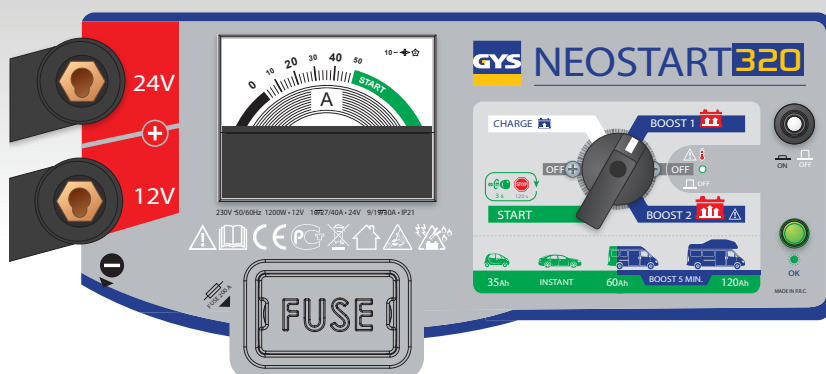

LÄTTANVÄND MANÖVERPANEL

CE - EN 60335-2-29

50/60hz	I₁	1200W	12-24V	MIN. Ah MAX. Ah	Reg	EFFICACE / RMS	MOYEN / AVERAGE	POS. MANUAL	START		Fuse	IP	cm	kg
									A 1V/C	A 0V/C				
230V	13A	1200W	12-24V	40>400 Ah	3	40A	25A	•	160A	270A	150A	IP 21	41x30x21 cm	15,6 kg