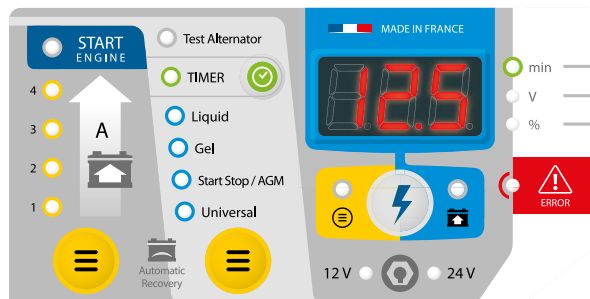

CE - EN 60335-2-29

50/60hz	I₁	⚡	🔋	MIN. Ah MAX.	Reg	I 60335-2-29	A 1v/c	Запобіжник	IP	MM	КГ
230V	16A	800W	12V	20-375Ah	4 Start	5-10-15-25A	165A	200A	IP 21	425x255x255 мм	15 кг
			24V	20-300Ah	4 Start	5-10-15-20A	130A				

MADE in FRANCE

www.gys.fr