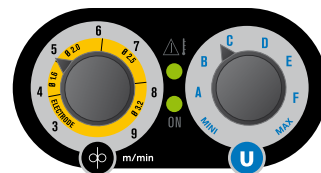

Просте налаштування

- Вибір набору напруги від 15 до 21 В.
- Вибір швидкості руху дроту від 3 до 9 м/хв.

Міцна якість збірки

- Посилена механічна структура.
- Накладки для поглинання ударів і вібрації.

Вбудований механізм подачі дроту

- котушки з дроту $\varnothing 100$ (1 кг).
- 2 ролики двигун
- Ролики в комплекті:
  - сталь: 0.8
  - без газу: 0.9

MIG/MAG пальник

- Поставляється зі знімним пальником 150 А - 2,20 м, пристосованим для зварювання сталі.
- Пальник EURO для швидкого монтажу/демонтажу.

Спрощений дисплей

- 2 кольорові світлодіоди для відображення:
  - Термозахист.
  - Увімкнення живлення.

MIG/MAG - MMA

- Діаметр дроту $\varnothing 0,6$ мм до $0,8$ мм.
- Діаметр електрода $\varnothing 1,6$ мм à $3,2$ мм.

Кабель для зміни полярності

- Для зварювання без газу.

Особливості

Інверторна технологія забезпечує відмінну якість зварювального струму і низьке споживання електроенергії.

Може зварювати рутиловими електродами. Антипригар (запобігає прилипанню електрода при запуску).

Можна зварювати:

- порошковим дротом MIG/MAG з газом
- порошковим дротом MIG/MAG без газу

Готовність до зварювання без газу

Цей процес дозволяє :

- Зварювання порошковим дротом (вимагає зміни полярності).
- Дозволяє проводити зварювання на відкритому повітрі (без впливу вітру...)
- Підвищена портативність завдяки відсутності газових балонів.
- Ідеально підходить для роботи на відкритому повітрі на тонких металевих листах.

В комплекті

- Затискач заземлення (кабель 1,6 м / 16 мм²)
- Тримач електродів (кабель 1,6 м / 10 мм²)
- Сумка з аксесуарами
  - Контактний наконечник 0,9 мм.
  - Газова насадка "газ".
  - Ключ для затягування контактних наконечників.
  - Газова трубка 1 м.
  - 2 затискачі для газової трубки.

50/60hz	AM	MMA I²	min > max	Ømm		100	Electronic Control	équipé d'origine / original equipment / originalausstattung / equipamiento de fabrica		EN60974-1 (40°C)				cm/kg
				GAS	NO GAS			IA (60%)	X% (I2 max)	IA (60%)	X% (I2 max)			
230V 1~	16A	20 > 120A	30 > 140A	0.6 - 0.8	0.9	✓		0.8 - 0.9	0.8	80A	140A 15%	70A	120A 15%	38x16x35 / 7,8