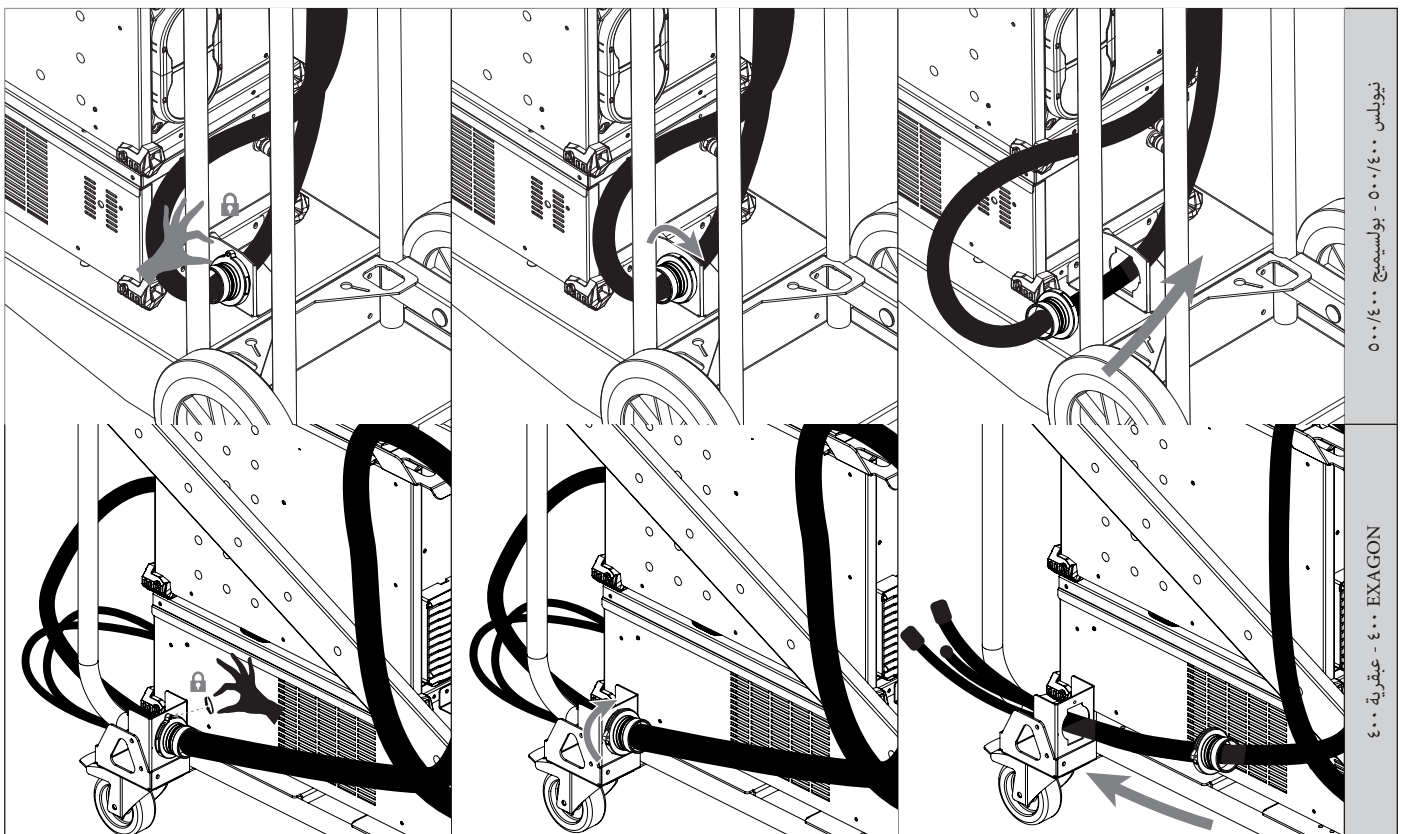

نيوبلس 000/400 - بولسيبيج 000/400

EXAGON 400 - عبقريّة 400