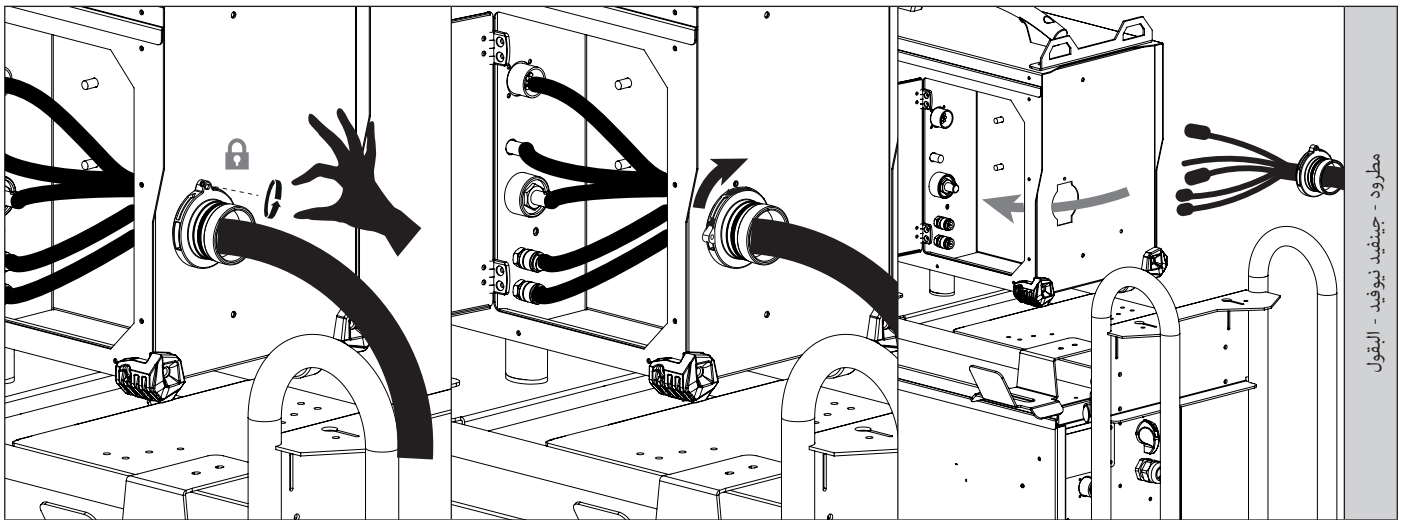

NEOPULSE 400/500 - PULSEMIG 400/500 - EXAGON 400 CC / CV - GENIUS 400 CC / CV											التوافق	
038455	038448	047631	047624	047617	037243	038431	038349	047600	047594	047587	071780	مرجع
م 20	م 15	م 10	م 10	م 5	م 1.80	م 20	م 15	م 10	م 10	م 5	م 1.80	طول الشعاع
95 مم²		70 مم²		95 مم²		70 مم²						قسم الكابلات
أ 460		أ 370		أ 500		أ 400						حاضر عند 35% من دورة العمل *
أ 380		أ 300		أ 390		أ 310						حاضر عند 60% من دورة العمل *
أ 310		أ 250		أ 315		أ 270						حاضر في دورة عمل 100% *
0.5 ميغا باسكال (5 بار)												أقصى ضغط (دائرة الماء)
1 ليرة لبنانية												تدفق دقيقة (دائرة الماء)
ماء / سائل						هواء						نوع التبريد

شرح الاتصال

قم بقطع الطاقة باستخدام المفتاح قبل توصيل الأدوات المختلفة.

مطروود - جييفيد نيوفيد - البشول