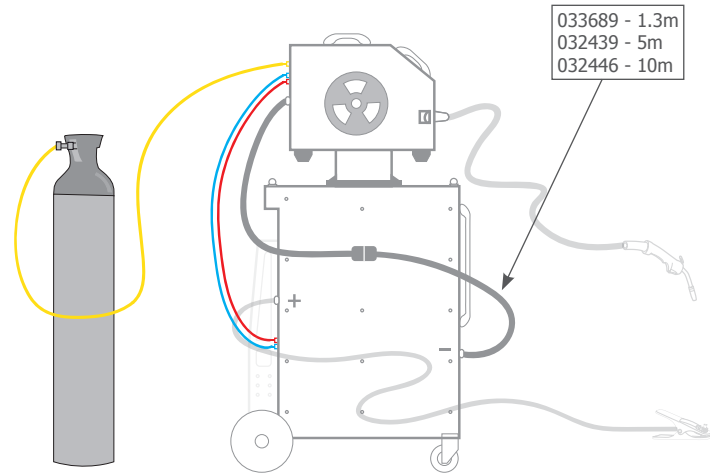

Câble d'inversion de polarité / Kabel zur Polumkehr / Polarity reversal cable / Cable de inversión de polaridad / Кабель инверсии полярностей / Cavo d'inversione di polarità / Cabo de inversão de polaridade

FR - Torche au pôle (+).
DE - Brenner am Pol (+).
EN - Torch connected to the positive terminal (+).
ES - Antorcha en el polo (+).
RU - Горелка на полюс (+).
IT - Torcia al polo (+).
PT - Pistola no polo (+).
NL - Toorts aan de (+) pool.
CN - 焊炬电极 (+).

✓ MAGYS ✓ HEAVYMIG
✓ PROMIG ✓ POWERMIG

FR - Torche au pôle (-).
DE - Brenner am Pol (-).
EN - Torch connected to the negative terminal (-).
ES - Antorcha en el polo (-).
RU - Горелка на полюс (-).
IT - Torcia al polo (-).
PT - Pistola no polo (-).
NL - Toorts aan de (-) pool.
CN - 焊炬电极 (-).