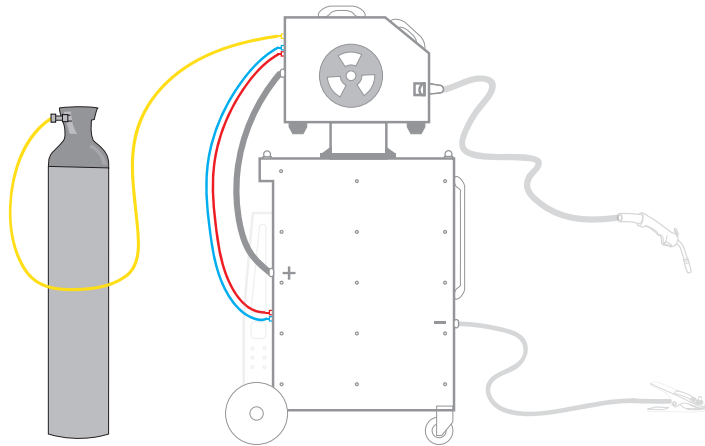

Câble d'inversion de polarité / Kabel zur Polumkehr / Polarity reversal cable / Cable de inversión de polaridad / Кабель инверсии полярностей / Cavo d'inversione di polarità / Cabo de inversão de polaridade

FR - Torche au pôle (+).
DE - Brenner am Pol (+).
EN - Torch connected to the positive terminal (+).
ES - Antorcha en el polo (+).
RU - Горелка на полюс (+).
IT - Torcia al polo (+).
PT - Pistola no polo (+).
NL - Toorts aan de (+) pool.
CN - 焊炬电极 (+).

✓ MAGYS ✓ HEAVYMIG
✓ PROMIG ✓ POWERMIG

FR - Torche au pôle (-).
DE - Brenner am Pol (-).
EN - Torch connected to the negative terminal (-).
ES - Antorcha en el polo (-).
RU - Горелка на полюс (-).
IT - Torcia al polo (-).
PT - Pistola no polo (-).
NL - Toorts aan de (-) pool.
CN - 焊炬电极 (-).