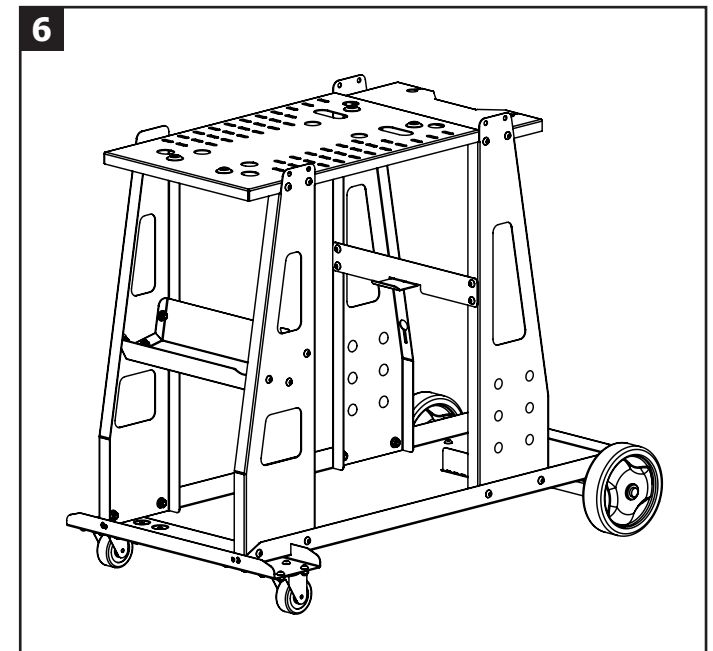

Chariot / Trolley / Fahrwagen - WELD 610 (4m³)

ref. 040281

WELD 610 (4m³)

M6 (x48)

M6x10 (x48)

73502_V3_10/06/21