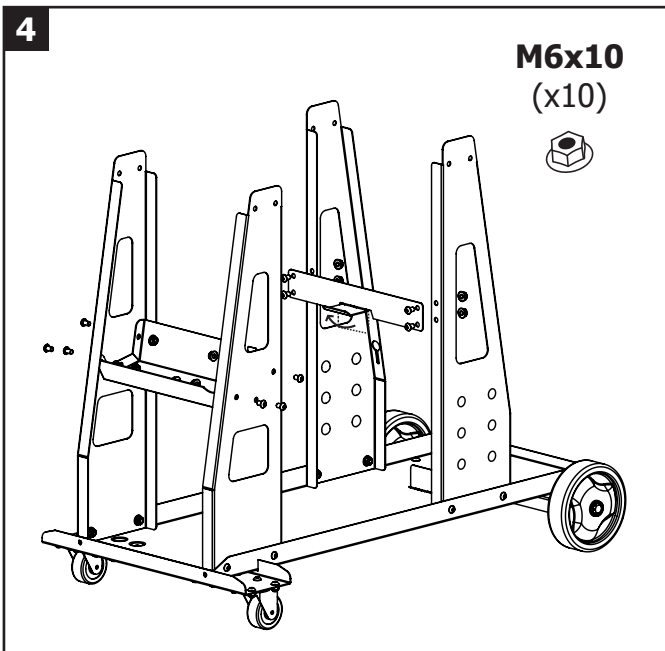

Chariot / Trolley / Fahrwagen - WELD 610 (4m³)

ref. 040281

WELD 610 (4m³)

M6 (x48)

M6x10 (x48)

73502_V3_10/06/21