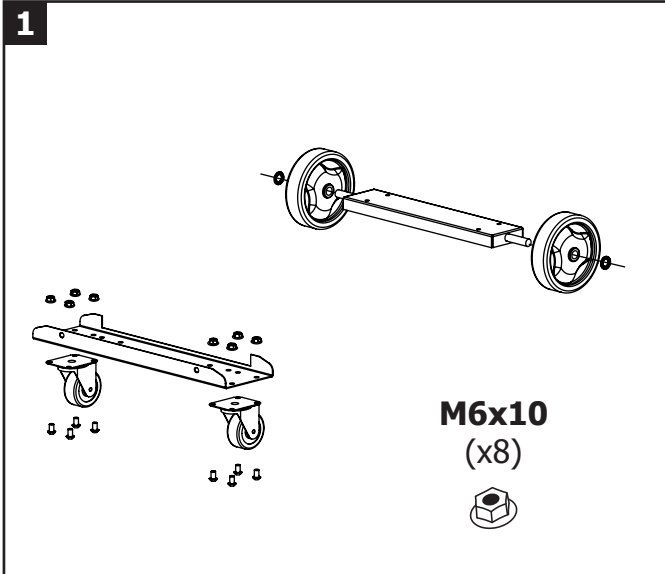

Chariot / Trolley / Fahrwagen - WELD 610 (4m³)

ref. 040281

WELD 610 (4m³)

M6 (x48)

M6x10 (x48)

73502_V3_10/06/21