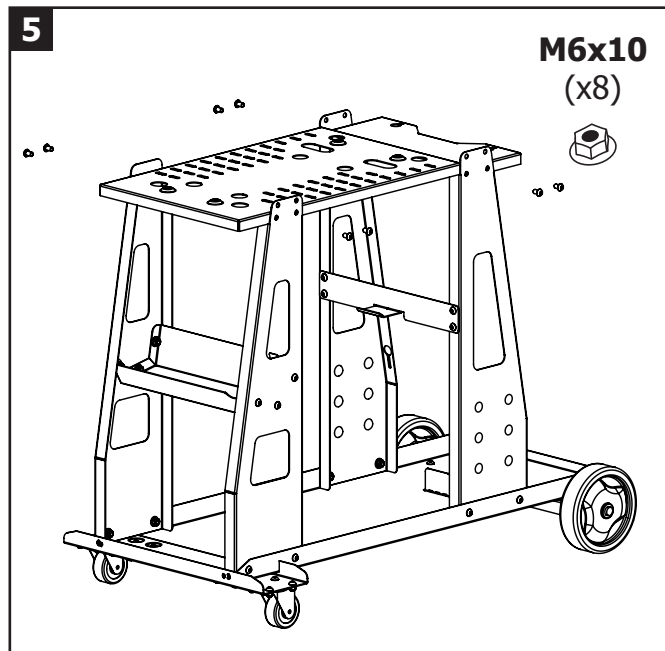

Chariot / Trolley / Fahrwagen - WELD 610 (4m³)

ref. 040281

WELD 610 (4m³)

M6 (x48)

M6x10 (x48)

73502_V3_10/06/21