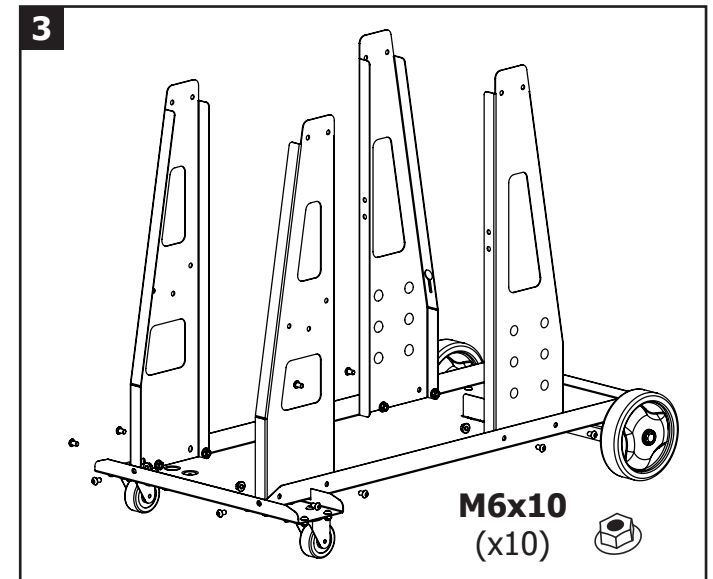

Chariot / Trolley / Fahrwagen - WELD 610 (4m³)

ref. 040281

WELD 610 (4m³)

M6 (x48)

M6x10 (x48)

73502_V3_10/06/21