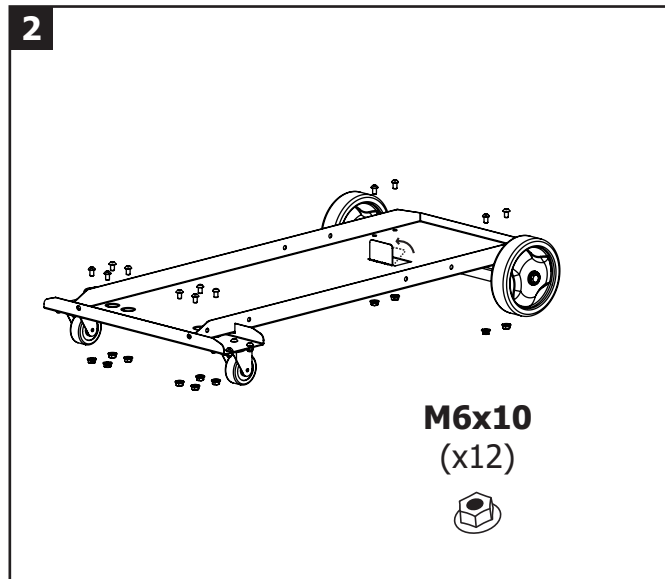

Chariot / Trolley / Fahrwagen - WELD 610 (4m³)

ref. 040281

WELD 610 (4m³)

M6 (x48)

M6x10 (x48)

73502_V3_10/06/21