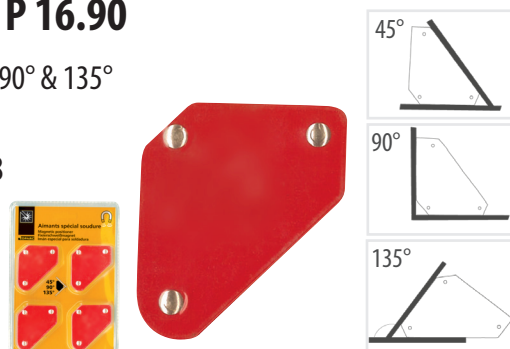

Frans fabricaat
sinds 1964

www.gys.fr

LASMAGNETEN

Voor een optimaal comfort tijdens al uw laswerkzaamheden

Een ruim assortiment lasmagneten voor iedere lasser

MAGNETIC P 15.90

- Hoek : \sphericalangle 60° & 90°
- U_{max} 15 kg
- \downarrow 100 x 73 x 12 mm
- $\times 2$

047044

MAGNETIC P 16.90

- Hoek : \sphericalangle 45°, 90° & 135°
- U_{max} 16 kg
- \downarrow 45 x 32 x 28 mm
- $\times 4$

044180

MAGNETIC P 19.90

- Hoek : \sphericalangle 45°, 90° & 135°
- U_{max} 19 kg
- \downarrow 156 x 102 x 20 mm
- $\times 1$

044203

MAGNETIC P 20.180

- $0 > 180^\circ \sphericalangle$
- U_{max} 20 kg
- \downarrow 204 x 86 x 28 mm
- $\times 1$

044302

MAGNETIC D50.90 DUAL

Switchable

- Hoek : \sphericalangle 90°
- U_{max} 50 kg
- \downarrow 148 x 148 x 38 mm
- $\times 1$

047051

MAGNETIC D36.90

Switchable

- Hoek : \sphericalangle 45°, 90° & 135°
- \updownarrow max 30 kg
- \updownarrow mm 111 x 95 x 25
- \boxtimes x1

044197

MAGNETIC D50.90

Switchable

- Hoek : \sphericalangle 90°
- \updownarrow max 50 kg
- \updownarrow mm 71 x 60 x 48
- \boxtimes x1