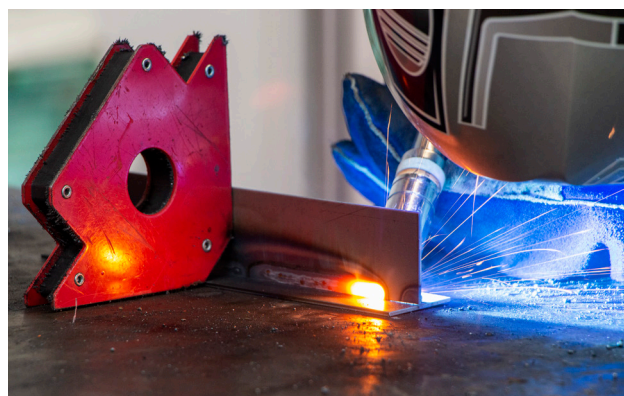

Frans fabricaat
sinds 1964

www.gys.fr

LASMAGNETEN

Voor een optimaal comfort tijdens al uw laswerkzaamheden

Een ruim assortiment lasmagneten voor iedere lasser

MAGNETIC P 15.90

- Hoek : \sphericalangle 60° & 90°
- U_{max} 15 kg
- \downarrow 100 x 73 x 12 mm
- $\times 2$

047044

MAGNETIC P 16.90

- Hoek : \sphericalangle 45°, 90° & 135°
- U_{max} 16 kg
- \downarrow 45 x 32 x 28 mm
- $\times 4$

044180

MAGNETIC P 19.90

- Hoek : \sphericalangle 45°, 90° & 135°
- U_{max} 19 kg
- \downarrow 156 x 102 x 20 mm
- $\times 1$

044203

MAGNETIC P 20.180

- $0 > 180^\circ \sphericalangle$
- U_{max} 20 kg
- \downarrow 204 x 86 x 28 mm
- $\times 1$

044302

MAGNETIC D50.90 DUAL

Switchable

- Hoek : \sphericalangle 90°
- U_{max} 50 kg
- \downarrow 148 x 148 x 38 mm
- $\times 1$