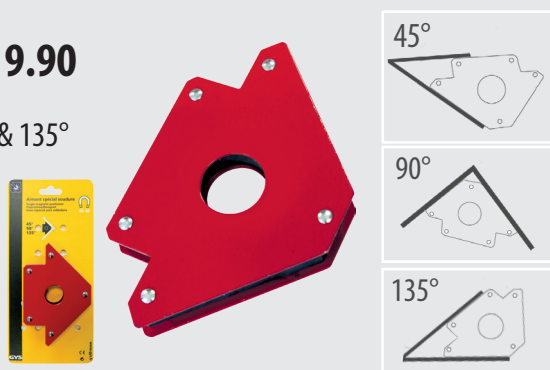

047044

MAGNETIC P 16.90

- Hoek : \sphericalangle 45°, 90° & 135°
- U_{max} 16 kg
- \downarrow 45 x 32 x 28 mm
- $\times 4$

044180

MAGNETIC P 19.90

- Hoek : \sphericalangle 45°, 90° & 135°
- U_{max} 19 kg
- \downarrow 156 x 102 x 20 mm
- $\times 1$

044203

MAGNETIC P 20.180

- $0 > 180^\circ \sphericalangle$
- U_{max} 20 kg
- \downarrow 204 x 86 x 28 mm
- $\times 1$

044302

MAGNETIC D50.90 DUAL

Switchable

- Hoek : \sphericalangle 90°
- U_{max} 50 kg
- \downarrow 148 x 148 x 38 mm
- $\times 1$

047051

MAGNETIC D36.90

Switchable

- Hoek : \sphericalangle 45°, 90° & 135°
- \updownarrow max 30 kg
- \updownarrow mm 111 x 95 x 25
- \boxtimes x1

044197

MAGNETIC D50.90

Switchable

- Hoek : \sphericalangle 90°
- \updownarrow max 50 kg
- \updownarrow mm 71 x 60 x 48
- \boxtimes x1

047075

MAGNETIC D70.90 M

Switchable

- Hoek : \sphericalangle 90°
- \updownarrow max 70 kg
- \updownarrow mm 48 x 32 x 70
- \boxtimes x1

047068

MAGNETIC D70.120M

Switchable

- Hoek : \sphericalangle 45°, 60°, 75°
90°, 105° & 135°
- \updownarrow max 70 kg
- \updownarrow mm 111 x 55 x 80
- \boxtimes x1