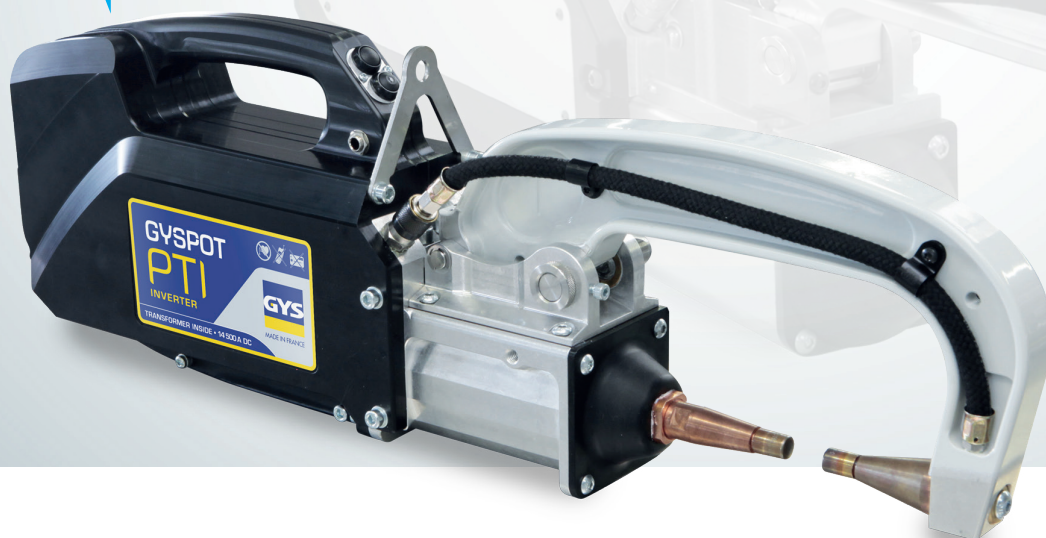

## Категория «легковес»

Минимум усилий для максимально эффективного результата.

2015

2007

**Новые**, более компактные клещи оборудованные С1-плечом, весят 10.6 кг (вес предыдущей версии - 13.1 кг).

**Усовершенствованная эргономика:** клещи были укорочены на 4,5 см и рукоятка перемещена для улучшения маневренности.

**Производительность остается прежней:** высокий сварочный ток - 14500А и сила сжатия 550 даН при 8 бар.

**100% совместимый** с аксессуарами и расходниками, такими как плечи, наконечники или электроды.

Снижает риск травмы от повторяющихся нагрузок (RSI благодаря сбалансированному удобству держания и очень гибкому рукаву).