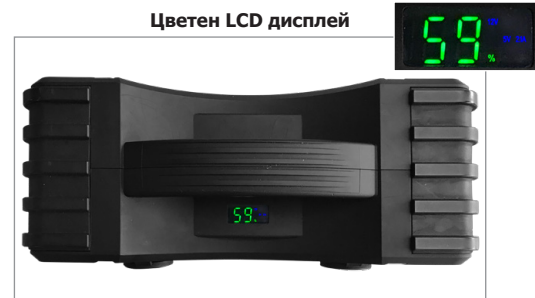

## МОБИЛЕН ИЗТОЧНИК НА ЕНЕРГИЯ

Неговият много мощен капацитет за съхранение (8 Ah) внася комфорт и спокойствие в ежедневноата нужда да останете свързани (телефон, таблет, компютър).

Оборудван е с:

- **2 порта USB 5 V - 2,1 A** за зареждане на смартфон, таблет, GPS и др.
- **1 изходен порт 12 V - 3,5 A**, идеален за захранване на 12 V електроуред (охладителна кутия, телевизор, вентилатор и др.)

## АСИСТЕНТСКА ЛАМПА С ВИСОКА ЯРКОСТ

Спомагателна светлина (28 светодиода) с 3 режима на светене: нормален, стробоскопичен, SOS.

## LCD ДИСПЛЕЙ

NOMAD POWER PRO 12 XL е оборудван с LCD дисплей, който дава информация за:

- % на заряд на вътрешната батерия.
- различните използвани входни и изходни портове.

Цветен LCD дисплей