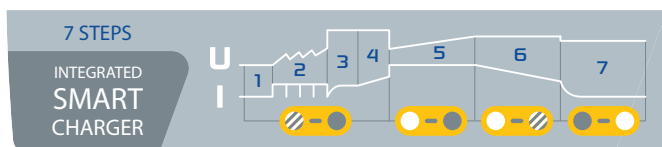

STARTPACK PRO 12.24 CI е професионален автономен стартер за 12 V и 24 V оловни батерии (течни, AGM, EFB, гел...). Благодарение на своите 2 високопроизводителни вътрешни оловни акумулатора той развива висок стартов ток. В стартера е интегрирано интелигентно зарядно устройство, което перфектно запазва здравето на 2-те му акумулатора. Компактен, здрав и снабден с количка, той е идеален за аварийни услуги на място и в селскостопанските работилници, за камиони, автобуси или за строителни машини.

Много мощен усилвател 12 / 24 V

Неговите две висококачествени вътрешни батерии (ENERSYS: 2 x 30 Ah) осигуряват на STARTPACK PRO 12.24 CI висок стартов ток (до 6200 A пик).

• Той стартира всички превозни средства, оборудвани с оловни батерии (течни, AGM, EFB, гел...) за няколко секунди: 1300 A при 12 V, 1200 A при 24 V.

START	12V	24V
12 V / 24 V PETROL & DIESEL		

Вградено автоматично зарядно устройство

• Благодарение на мощното си вградено зарядно устройство с мощност 4 A (крива IUoU) STARTPACK PRO 12.24 CI **може да се зарежда 100% от електрическата мрежа, бързо и без надзор.**

• Неговата **интелигентна 7-степенна крива на зареждане** удължава живота и производителността на вътрешните батерии.

Идеален за работа на място

Компактен, STARTPACK PRO 12.24 CI има комфортно съотношение мощност/тегло. **Доставя се с количка**, лесно се транспортира и се адаптира перфектно към всички видове среда (в работилницата или на обекта).

За безопасна употреба

Това изделие осигурява защита на бордовата електроника на автомобила, зарядното устройство, акумулатора и потребителя.

✓ Превключвател за акумулатора:

- Защишава бордовата електроника
- Избягва къси съединения.
- Защишава от обръщане на полярността (със звуков алармен светлинен индикатор).
- Избягва искри при свързване на клемите.