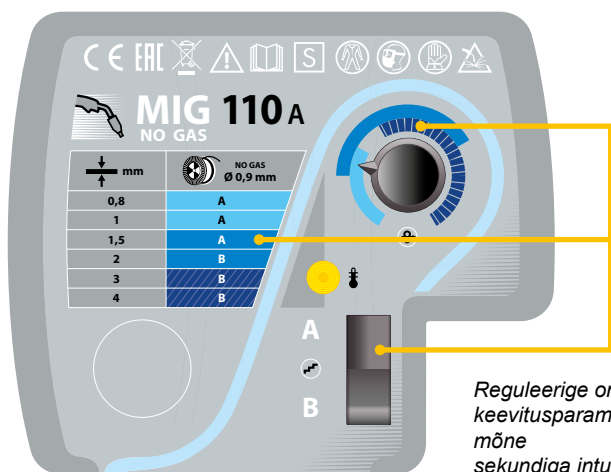

"NO GAS" ühefaasiline keevitusseade - 110A.
Kaasaskantav ja ideaalne hoolduseks.
Lihtne kasutada ja intuiitiivne "SMART" lahendus.

Sobib ideaalselt terase parandamiseks, hooldamiseks ja töötlemiseks.

Kaasaskantav, kaalub vaid 14 kg.

Madal voolutarve, ühendatav ühe koduse 230V - 13A pistikupesa külge.

Sobib Ø 100 mm juhtmerullidele.

1 protsess:
Ø traat 0,9 mm (komplekt nr gaas : 041240).

NO GAS

Komplektis on maanduskaabel ja 2,2 m pikkune fikseeritud taskulamp.

Lihtne ja kiire seadistamine

Reguleerige oma keevitusparameetrid mõne sekundiga intuiitiivsete seadete abil.

Smartmigiga ei ole keerulist reguleerimist.

Tänu SMART-plaadile on lihtne reguleerida pinget (2 asendit) ja traadi etteandmise kiirust. Ideaalne seadistus on näidatud, valige lihtsalt metallplaadi paksus.

50/60hz	-AM-	min▷max	Ømm		Ømm			Electronic Control	équipement d'origine / original equipment / originalausstattung / equipamiento de fabrica		EN60974-1 (40°C)		U ₀	cm/kg	Protected & compatible POWER GENERATOR (+/- 15%)
			GAS	NO GAS	100	200	300		Ø	Ø	I _A (60%)	X% (12 max)			
230V 1~	13A	40-110A	-	0.9	✓				0.9	0.9	-	85A 8%	25.5>30	40x39x19 / 13.5	3 kVA