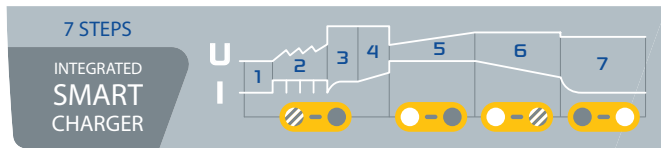

Erittäin tehokas 12 / 24 V booster

Sen kaksi korkealaatuista sisäistä akkua (ENERSYS: 2 x 30 Ah) antavat STARTPACK PRO 12.24 CI:lle suuren käynnistysvirran (jopa 6200 A peak).

• Se käynnistää kaikki ajoneuvot, joissa on lyijyakut (neste-, AGM-, EFB-, geeliakut...) muutamassa sekunnissa: 1300 A 12 V:ssa, 1200 A 24 V:ssa.

START	12V	24V
		
12 V / 24 V PETROL & DIESEL		24 V, 24 V.

Sisäänrakennettu automaattinen laturi

- Tehokkaan sisäänrakennetun 4 A:n laturin (IUoU-käyrä) ansiosta STARTPACK PRO 12.24 CI **voidaan ladata 100-prosenttisesti sähköverkosta, nopeasti ja ilman valvontaa.**
- Sen **älykäs 7-portainen latauskäyrä** pidentää sisäisten akkujen käyttöikä ja suorituskykyä.