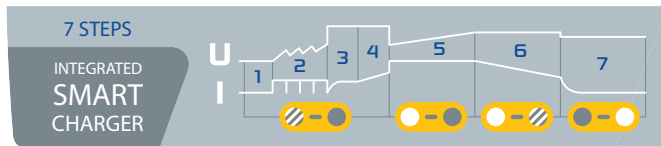

Vrlo snažan pojačivač od 12 / 24 V

Njegove dvije visokokvalitetne unutarnje baterije (ENERSYS: 2 x 30 Ah) daju STARTPACK PRO 12.24 CI visoku startnu struju (do 6200 A vršno).

• Pokreće sva vozila opremljena olovnim akumulatorima (tekući, AGM, EFB, gel...) za nekoliko sekundi: 1300 A u 12 V, 1200 A u 24 V.

START	12 V / 24 V	BENZIN & DIZEL
	12 V	24 V

Ugrađeni automatski punjač

- Zahvaljujući snažnom ugrađenom punjaču od 4 A (IUoU krivulja), STARTPACK PRO 12.24 CI **može se puniti 100% iz električne mreže, brzo i bez nadzora.**
- Njegova **inteligentna krivulja punjenja u 7 koraka** produljuje životni vijek i performanse njegovih unutarnjih baterija.