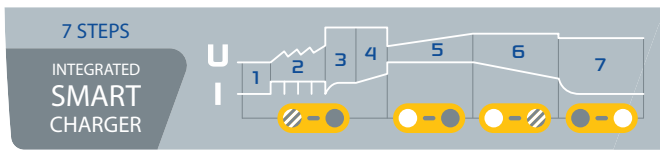

STARTPACK PRO 12.24 CI ir profesionāls autonomas starteris 12 V un 24 V svina akumulatoriem (šķidrie, AGM, EFB, gēla...). Pateicoties 2 augstas veiktspējas iekšējiem svina akumulatoriem, tas nodrošina lielu starta strāvu. Starterī ir integrēts inteligēnts lādētājs, kas lieliski saglabā 2 akumulatoru veselību. Kompakts, izturīgs un komplektā ar ratiņiem, tas ir ideāli piemērots avārijas dienestiem uz vietas un lauksaimniecības darbnīcās, kravas automašīnām, autobusiem vai celtniecības tehnikai.

Ļoti jaudīgs 12 / 24 V pastiprinātājs

Divi augstas kvalitātes iekšējie akumulatori (ENERSYS: 2 x 30 Ah) nodrošina STARTPACK PRO 12.24 CI lielu starta strāvu (līdz 6200 A maksimālā strāva).

• Tas dažādu sekunžu laikā iedarbina visus transportlīdzekļus, kas aprīkoti ar svina akumulatoriem (šķidrie, AGM, EFB, gēla...): 1300 A 12 V, 1200 A 24 V.

START									
12 V / 24 V PETROL & DIESEL	12V				24V				

Iebūvēts automātiskais lādētājs

• Thanks to its powerful built-in 4 A charger (IUoU curve), the STARTPACK PRO 12.24 CI **can be charged 100% from the mains, quickly and unattended.**

• Its **intelligent 7-step charging curve** extends the life and performance of its internal batteries.

Ideāli piemērots darbam uz vietas

STARTPACK PRO 12.24 CI ir kompakts, un tam ir komfortabla jaudas un svara attiecība. **Piegādāts ar ratiņiem**, tas ir viegli transportējams un lieliski pielāgojas visa veida videi (darbnīcā vai būvlaukumā).

Drošai lietošanai

Šis izstrādājums nodrošina aizsardzību transportlīdzekļa iebūvētajai elektronikai, lādētājam, akumulatoram un lietotājam.

✓ Akumulatora slēdzis:

- Aizsargā iebūvēto elektroniku
- Izvairās no īssavienojumiem.
- Aizsargā pret polaritātes maiņu (ar skaņas signāla indikatoru).
- Izvairās no dzirksteļošanas, savienojot spaiļes.