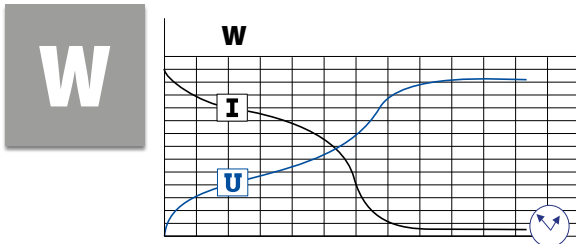

TECHNOLOGIEËN

VOLLEDIGE BEVEILIGING

- Thermische beveiliging van de transformator
- Beveiligd tegen polariteit omwisseling dankzij een 15 A auto zekering aan de voorkant.
- Laadklemmen volledig geïsoleerd.
- Metalen behuizing.

CE - EN 60335-2-29

50-60hz	190W	12V 24V	Reg 2	EFFICACE / RMS 13.5A 7.5A	Moyen/Average (EN 60335)		fuse	cm	kg
					Reg 1	Reg 2			
230V					7A	9A	15A	20.5x30x13.5	3.9
					3A	5A			

Made in China

www.gys.fr