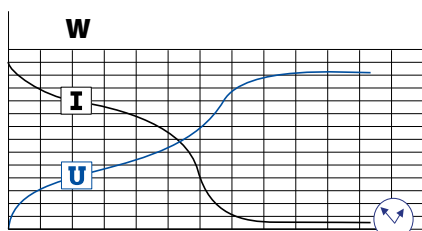

TECHNOLÓGIE

VŠEOBECNÁ OCHRANA

- Tepelná ochrana transformátora
- Ochrana proti prepólovaniu pomocou 15A automobilovej poistky vpredu.
- Izolované svorky
- Kovový kryt

CE - EN 60335-2-29

50-60hz	190W	12V	2	13.5A	Moyen/Average (EN 60335)		fuse	cm	kg
					Reg 1	Reg 2			
230V	190W	24V	2	7.5A	7A	9A	15A	20.5x30x13.5	3.9
					3A	5A			

Made in China

www.gys.fr