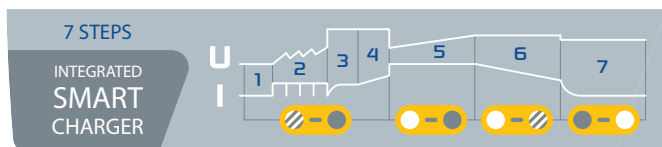

STARTPACK PRO 12.24 CI je profesionálny autonómny štartér pre 12 V a 24 V olovené akumulátory (kvapalné, AGM, EFB, gélové...). Vďaka 2 vysoko výkonným interným oloveným akumulátorom vyvíja vysoký štartovací prúd. Štartér integruje inteligentnú nabíjačku, ktorá dokonale zachováva zdravie jeho 2 batérií. Kompaktný, robustný a dodávaný s vozíkom je ideálny pre poruchové služby na stavenisku a v poľnohospodárskych dielňach, nákladných vozidlách, autobusoch alebo pre stavebné stroje.

Veľmi výkonný 12 / 24 V zosilňovač

Vďaka dvom vysokokvalitným interným batériám (ENERSYS: 2 x 30 Ah) má STARTPACK PRO 12.24 CI vysoký štartovací prúd (až 6200 A špičkový).

• Všetky vozidlá vybavené olovenými batériami (kvapalné, AGM, EFB, gélové...) naštartuje za niekoľko sekúnd: 1300 A pri 12 V, 1200 A pri 24 V.

START	
12 V / 24 V PETROL & DIESEL	12 V
	24 V

Zabudovaná automatická nabíjačka

- nabíjať na 100 % z elektrickej siete, rýchlo a bez dozoru.
- Jej inteligentná 7-stupňová nabíjacia krivka **predlžuje životnosť a výkonnosť vnútorných batérií**. Vďaka výkonnej vstavanej nabíjačke s prúdom 4 A (krivka IUoU) možno batériu STARTPACK PRO 12.24 CI

Ideálne na prácu na mieste

Kompaktný model STARTPACK PRO 12.24 CI má príjemný pomer výkonu a hmotnosti. **Dodáva sa s vozíkom**, je ľahko prenosný a dokonale sa prispôsobí všetkým typom prostredia (v dielni alebo na stavbe).

Na bezpečné používanie

Tento výrobok poskytuje ochranu palubnej elektroniky vozidla, nabíjačky, batérie a používateľa.

✓ Prepínač batérie:

- Chráni palubnú elektroniku
- Zabraňuje skratu.
- Chráni pred prepólovaním (so zvukovou kontrolkou).
- Zabraňuje iskreniu pri pripájaní svoriek.