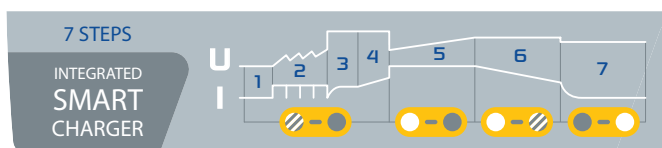

STARTPACK PRO 12.24 CI - це професійний автономний пусковий пристрій для свинцевих акумуляторів 12 В і 24 В (рідких, AGM, EFB, гелевих...). Завдяки 2 високопродуктивним внутрішнім свинцевим батареям розвиває високий пусковий струм. У бустер інтегрований інтелектуальний зарядний пристрій, який ідеально зберігає здоров'я 2 батарей. Компактний, міцний і поставляється з візком, він ідеально підходить для аварійного обслуговування на місці і в сільськогосподарських майстернях, вантажівок, автобусів або для будівельної техніки.

Дуже потужний підсилювач 12 / 24 В

Дві високоякісні внутрішні батареї (ЕНЕРГІЯ: 2 x 30 Ач) забезпечують STARTPACK PRO 12.24 CI високий пусковий струм (до 6200 А пік).

- Запускає всі транспортні засоби, оснащені свинцевими акумуляторами (рідкими, AGM, EFB, гелевими...) за кілька секунд: 1300 А при 12 В, 1200 А при 24 В.

START								
12 В / 24 В	12 В				24 В			
БЕНЗИН & ДИЗЕЛЬ								

Вбудований автоматичний зарядний пристрій

- Завдяки потужному вбудованому зарядному пристрою на 4 А (крива IUoU), STARTPACK PRO 12.24 CI **можна зарядити на 100% від мережі, швидко і без нагляду.**
- Інтелектуальна 7-ступінчаста крива **зарядки** подовжує термін служби і продуктивність внутрішніх батарей.

Ідеально підходить для роботи на місці

Компактний, STARTPACK PRO 12.24 CI має комфортне співвідношення потужності до ваги. **Поставляється з візком**, легко транспортується і ідеально адаптується до будь-яких умов (в майстерні або на будівельному майданчику).

Для безпечного використання

Цей продукт забезпечує захист бортової електроніки автомобіля, зарядного пристрою, акумулятора та користувача.

✓ Вимикач акумулятора:

- Захищає бортову електроніку
- Запобігає короткому замиканню.
- Захищає від інверсії полярності (зі звуковою сигналізацією).
- Запобігає виникненню іскор при підключенні затискачів.