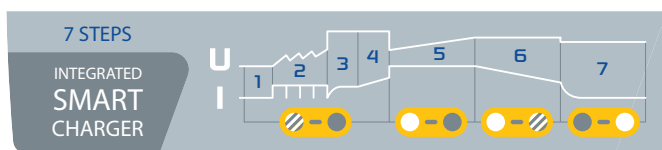

Дуже потужний підсилювач 12 / 24 В

Дві високоякісні внутрішні батареї (ЕНЕРГІЯ: 2 x 30 Ач) забезпечують STARTPACK PRO 12.24 CI високий пусковий струм (до 6200 А пік).

- Запускає всі транспортні засоби, оснащені свинцевими акумуляторами (рідкими, AGM, EFB, гелевими...) за кілька секунд: 1300 А при 12 В, 1200 А при 24 В.

START								
12 В / 24 В	12 В				24 В			
БЕНЗИН & ДИЗЕЛЬ								

Вбудований автоматичний зарядний пристрій

- Завдяки потужному вбудованому зарядному пристрою на 4 А (крива IUoU), STARTPACK PRO 12.24 CI **можна зарядити на 100% від мережі, швидко і без нагляду.**
- Інтелектуальна 7-ступінчаста крива **зарядки** подовжує термін служби і продуктивність внутрішніх батарей.