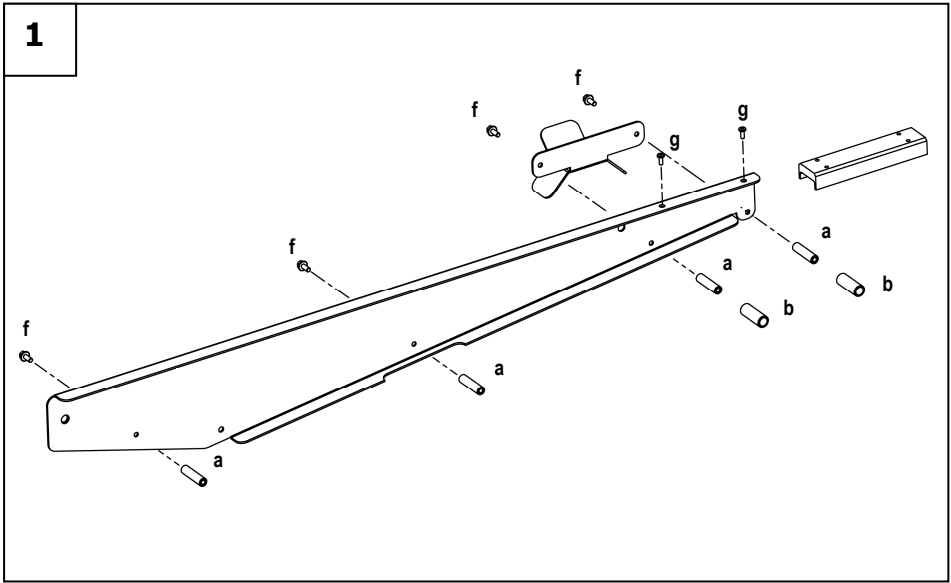

# POTENCE SPOT EAU

## Water SPOT mast – Wasser SPOT balancer

	<b>a</b>	<b>b</b>	<b>c</b>	<b>d</b>	<b>e</b>	<b>f</b>	<b>g</b>	<b>h</b>	<b>i</b>	<b>j</b>	<b>k</b>	<b>l</b>	<b>m</b>
20 min													
	X4	X2	X2	X1	X1	X8	X4	X1	X4	X1	X3	X2	X2