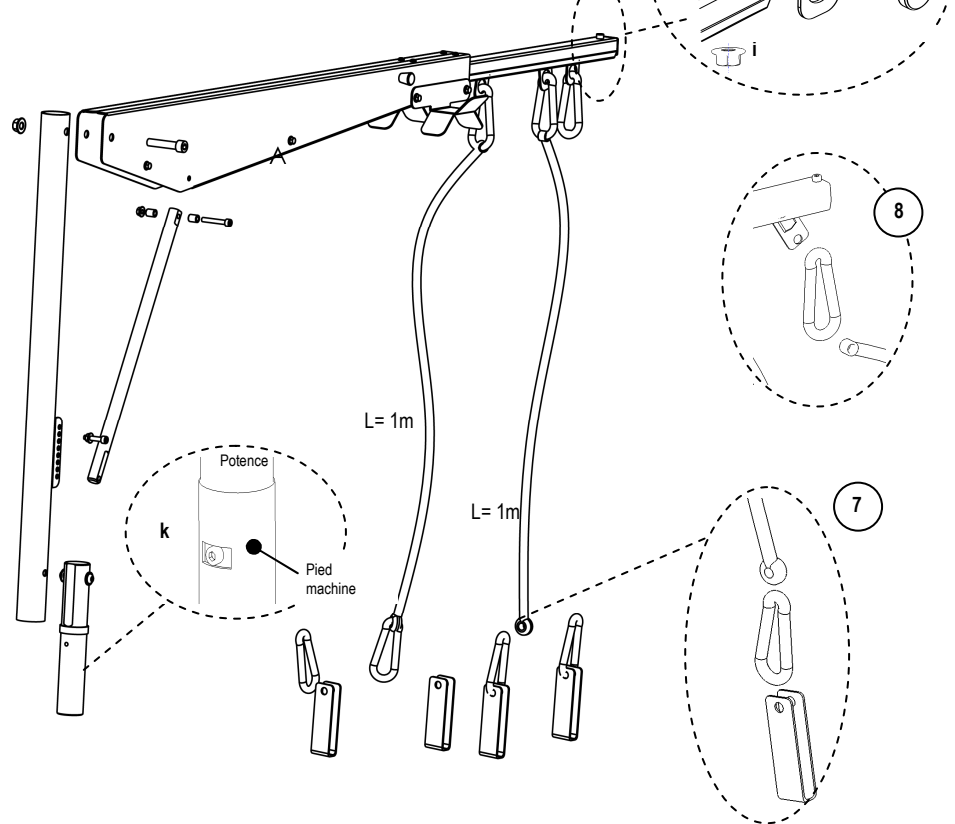

# POTENCE SPOT EAU

## Water SPOT mast – Wasser SPOT balancer

	<b>a</b>	<b>b</b>	<b>c</b>	<b>d</b>	<b>e</b>	<b>f</b>	<b>g</b>	<b>h</b>	<b>i</b>	<b>j</b>	<b>k</b>	<b>l</b>	<b>m</b>
20 min													
	X4	X2	X2	X1	X1	X8	X4	X1	X4	X1	X3	X2	X2