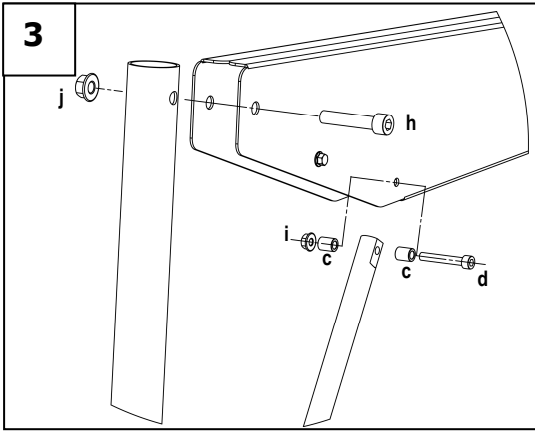

# POTENCE SPOT EAU

## Water SPOT mast – Wasser SPOT balancer

	<b>a</b>	<b>b</b>	<b>c</b>	<b>d</b>	<b>e</b>	<b>f</b>	<b>g</b>	<b>h</b>	<b>i</b>	<b>j</b>	<b>k</b>	<b>l</b>	<b>m</b>
20 min													
	X4	X2	X2	X1	X1	X8	X4	X1	X4	X1	X3	X2	X2