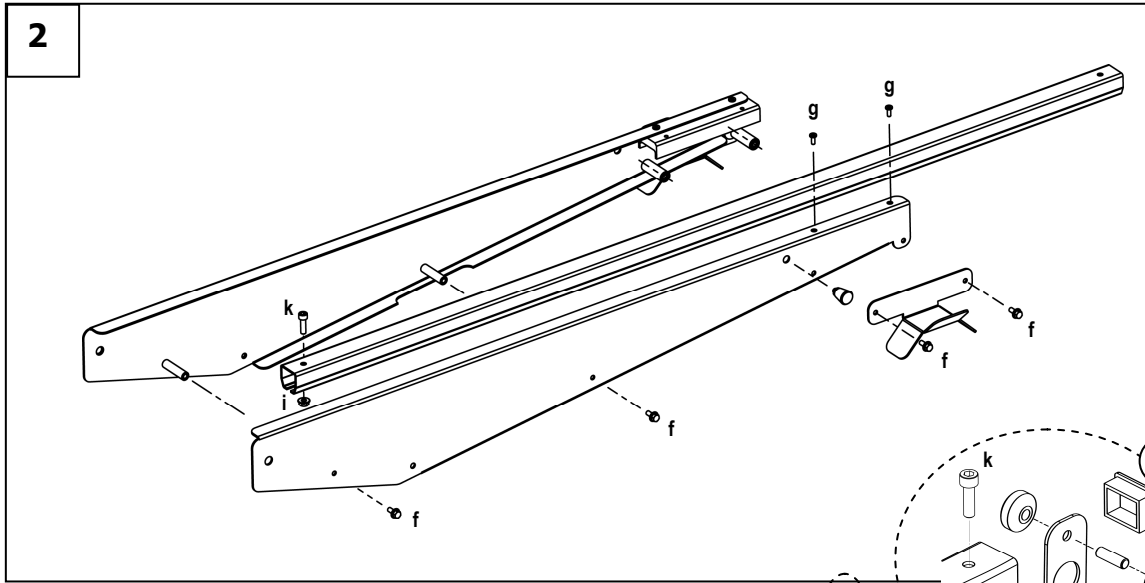

# POTENCE SPOT EAU

## Water SPOT mast – Wasser SPOT balancer

	<b>a</b>	<b>b</b>	<b>c</b>	<b>d</b>	<b>e</b>	<b>f</b>	<b>g</b>	<b>h</b>	<b>i</b>	<b>j</b>	<b>k</b>	<b>l</b>	<b>m</b>
20 min													
	X4	X2	X2	X1	X1	X8	X4	X1	X4	X1	X3	X2	X2