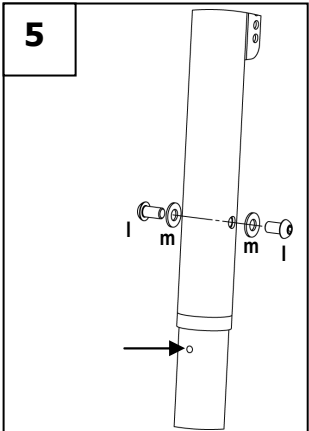

# POTENCE SPOT EAU

## Water SPOT mast – Wasser SPOT balancer

	<b>a</b>	<b>b</b>	<b>c</b>	<b>d</b>	<b>e</b>	<b>f</b>	<b>g</b>	<b>h</b>	<b>i</b>	<b>j</b>	<b>k</b>	<b>l</b>	<b>m</b>
20 min													
	X4	X2	X2	X1	X1	X8	X4	X1	X4	X1	X3	X2	X2