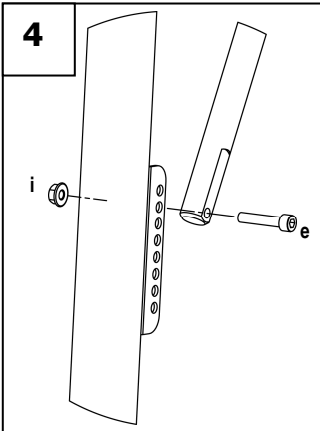

# POTENCE SPOT EAU

## Water SPOT mast – Wasser SPOT balancer

	<b>a</b>	<b>b</b>	<b>c</b>	<b>d</b>	<b>e</b>	<b>f</b>	<b>g</b>	<b>h</b>	<b>i</b>	<b>j</b>	<b>k</b>	<b>l</b>	<b>m</b>
20 min													
	X4	X2	X2	X1	X1	X8	X4	X1	X4	X1	X3	X2	X2