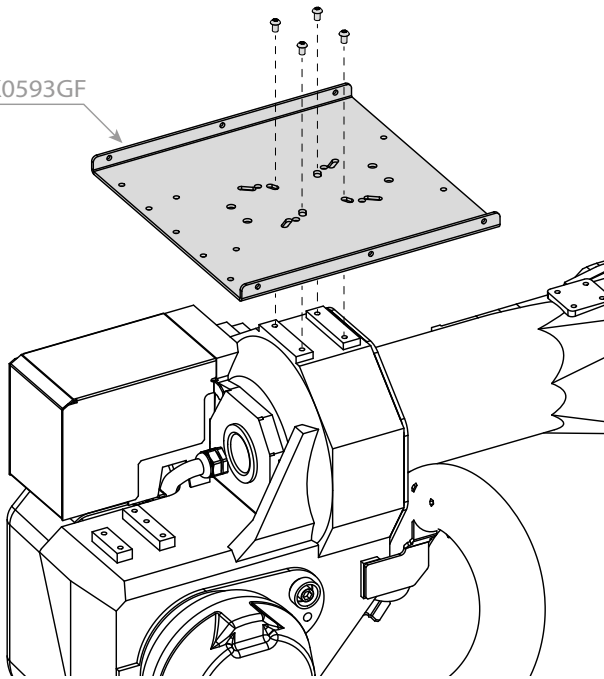

Fanuc®

K0593GF