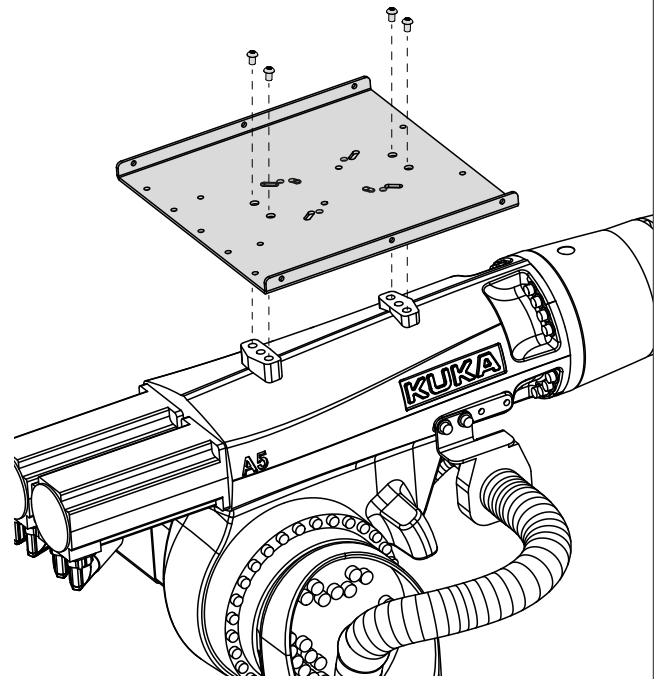

M6x16 (x4)

Kuka®