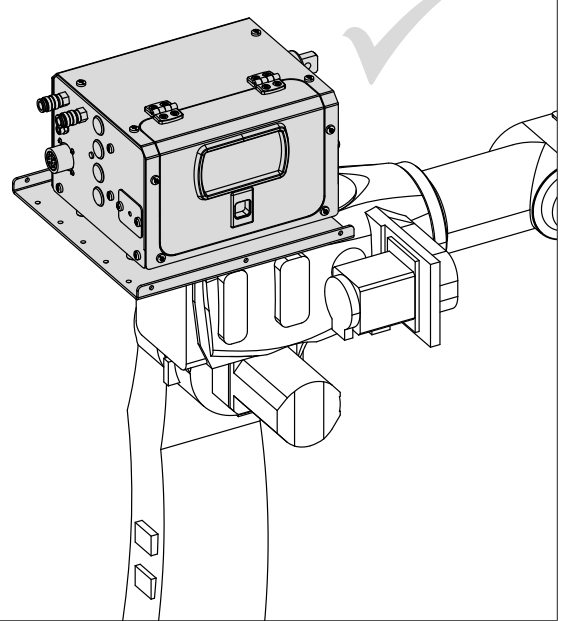

Hyundai®

GYS SAS
1, rue de la Croix des Landes
CS 54159
53941 SAINT-BERTHEVIN Cedex
France