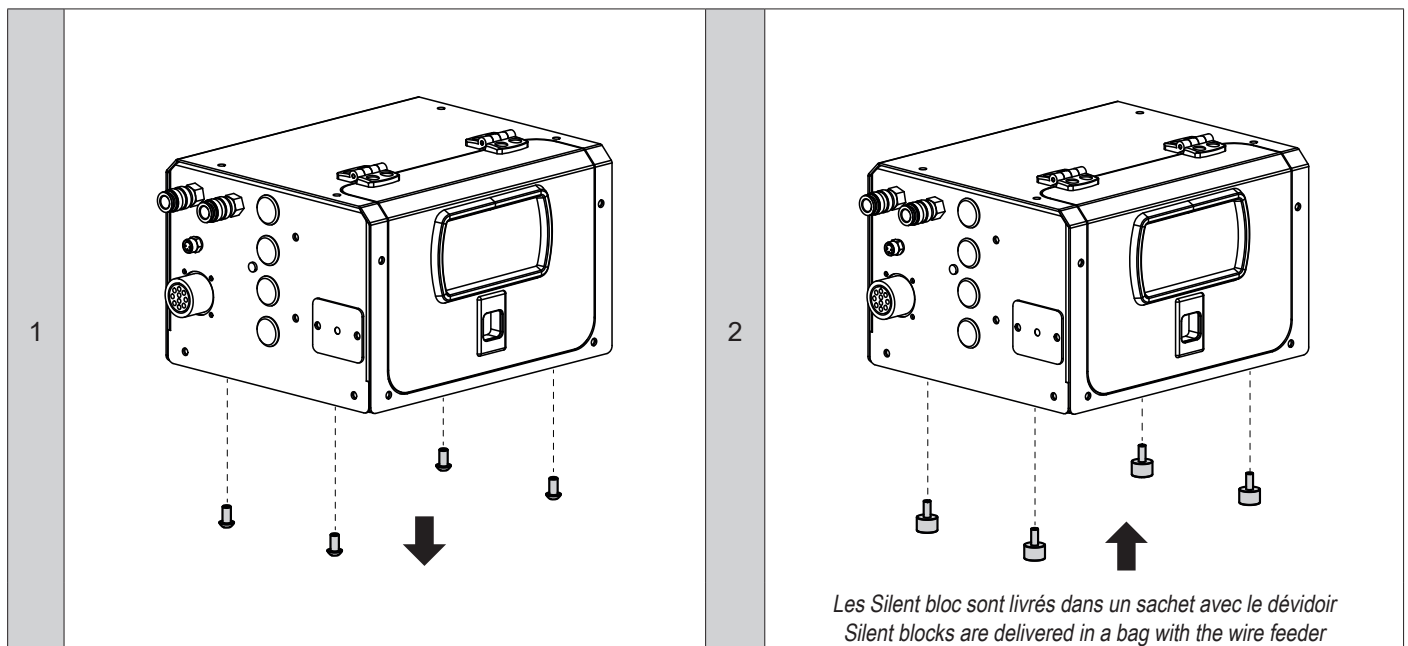

KIT N°6 - arbre plein (multimarques) / Full wrist (multibrand)

ref. 072282

Livré avec le dévidoir
Supplied with wire feeder

		Kawasaki®	Fanuc®	Kuka®	Yaskawa®	Hyundai®
x4	x4	x4	x4	x4	x4	x4
M5 / Ø25 mm	M5x6	M5x16	M6x16	M8x16	M6x16	M6x16
71142	42116	41072	41032	41017	41032	41032

Kawasaki®		Fanuc®		Kuka®	
RA006L	✓	M-20iA/20M	✓	KR 6 R1840-2	✓
RA010L	✓	M-20iA/20MT	✓	KR 8 R1640-2	✓
RA010N	✓	M-20iA/35M	✓	KR 10 R1440-2	✓
RA020N	✓	M-20iA/35MT	✓	KR 8 R2010-2	✓
		ARC Mate 100i	✓	KR 12 R1810-2	✓
				KR 16 R1610-2	✓
				KR 16 R2010-2	✓
				KR 20 R1810-2	✓
				KR 22 R1610-2	✓

Yaskawa®		Hyundai®	
MH6	✓	HA006B	✓
		HA006L	✓
		HH010L	✓
		HH020	✓